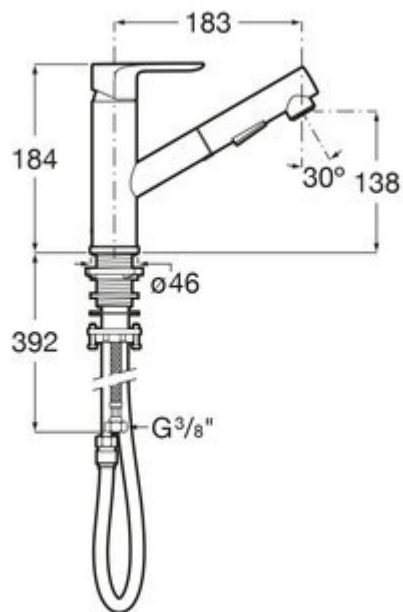

Grifo Roca Cala Mez Bajo Extraible Negro

Características

- Grifo de cocina monomando
- Color Negro - Caño bajo
- Extraible
- Ahorro de agua y energía
- Apertura frontal en agua fría
- Desagüe click-clack
- Enlaces de alimentación flexibles incluidos
- Garantía: 5 años
- Máxima Presión Dinámica (kPa): 5
- Rosca de la toma de agua: 3/8"
- Desagüe no incluido
- Dimensiones del grifo: Altura 184 mm / Altura de caída agua: 138 mm
- Mezclador para cocina con caño giratorio, ducha 2 funciones extraíble y enlaces de alimentación flexibles. Apertura en agua fría.
- **Cala:** Un diseño esbelto, formado por un cuerpo cilíndrico estilizado de tan solo 38 mm y una manecilla plana rectangular, en perfecta armonía con la forma del caño. En Cala, todos los elementos se combinan visualmente para crear la mejor proporción y estilo.