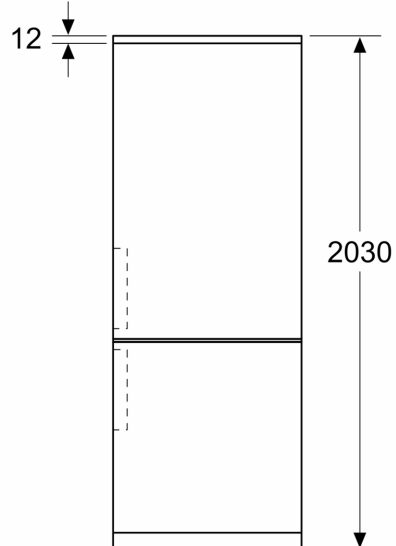

**Datos técnicos**

Clase de eficiencia energética:	..... C
Promedio anual de consumo de energía (kWh/año):	. 162 kWh/annum
Volumen neto del congelador:	..... 103 l
Volumen neto del frigorífico:	.....260 l
Nivel de ruido:	..... 35 dB(A) re 1 pW
Clase de nivel de ruido:	.....B
Tipo de construcción:	..... Libre instalación
Opción puerta panelable:	..... No es posible
Altura:	..... 2030 mm
Anchura:	.....600 mm
Fondo del aparato sin tirador:	.....665 mm
Peso neto:	..... 73.7 kg
Intensidad corriente eléctrica:	..... 10 A
Apertura de la puerta:	..... A la derecha reversible
Tensión:	..... 220-240 V
Frecuencia:	..... 50 Hz
Longitud del cable de alimentación eléctrica:	..... 226.0 cm
Nº de motocompresores:	..... 1
Nº de sistemas de frío independientes:	..... 2
Ventilador interior sección frigorífico:	..... No
Puerta reversible:	..... Si
Nº de bandejas regulables en el frigorífico:	..... 3
Estantes para botellas:	..... Si
Sistema No frost:	..... Frigorífico y congelador
Tipo de instalación:	..... Libre instalación

**Serie 4, Frigorífico combinado de libre instalación, 203 x 60 cm, Acero antihuellas KGN392ICF**

Dimensiones en mm

Dimensiones en mm

Dimensiones en mm