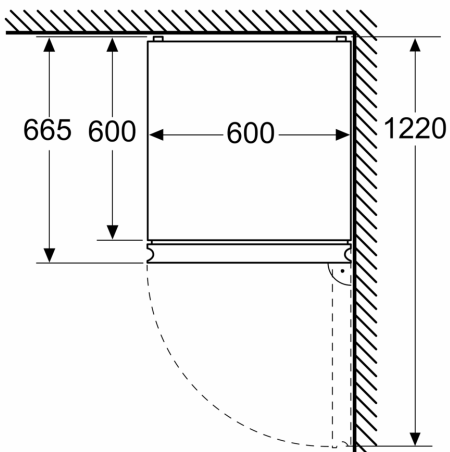

**Datos técnicos**

Clase de eficiencia energética:	..... C
Promedio anual de consumo de energía (kWh/año):	. 162 kWh/annum
Volumen neto del congelador:	..... 103 l
Volumen neto del frigorífico:	.....260 l
Nivel de ruido:	..... 35 dB(A) re 1 pW
Clase de nivel de ruido:	.....B
Tipo de construcción:	..... Libre instalación
Opción puerta panelable:	..... No es posible
Altura:	..... 2030 mm
Anchura:	.....600 mm
Fondo del aparato sin tirador:	.....665 mm
Peso neto:	..... 73.7 kg
Intensidad corriente eléctrica:	..... 10 A
Apertura de la puerta:	..... A la derecha reversible
Tensión:	..... 220-240 V
Frecuencia:	..... 50 Hz
Longitud del cable de alimentación eléctrica:	..... 226.0 cm
Nº de motocompresores:	..... 1
Nº de sistemas de frío independientes:	..... 2
Ventilador interior sección frigorífico:	..... No
Puerta reversible:	..... Si
Nº de bandejas regulables en el frigorífico:	..... 3
Estantes para botellas:	..... Si
Sistema No frost:	..... Frigorífico y congelador
Tipo de instalación:	..... Libre instalación

**Serie 4, Frigorífico combinado de libre instalación, 203 x 60 cm, Acero antihuellas KGN392ICF**

Dimensiones en mm

Dimensiones en mm

Dimensiones en mm