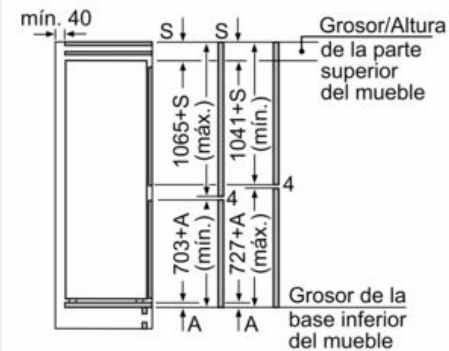

Medidas

- Dimensiones del aparato (alto x ancho x fondo sin tirador): 177.2 x 55.8 x 54.8 cm
- Dimensiones de encastre (alto x ancho x fondo): 177.5 x 56 x 55 cm

Información técnica

- Puerta reversible
- Sistema de instalación de puerta fija
- Ruedas traseras y patas delanteras regulables en altura
- Tensión nominal: 220 - 240 V.

Accesorios

- Posibilidad de unión de dos aparatos con el accesorio de unión correspondiente

**iQ500, Frigorífico combi integrable,
177.2 x 55.8 cm, Cierre SoftClose con
puerta fija
KI86NADD0**

Dibujos acotados

Dimensiones en mm

Salida de aire
mín. 200 cm²

Las dimensiones de la puerta del mueble corresponden a una junta de puerta de 4 mm.
Dimensiones en mm

Dimensiones en mm
Dimensiones del espacio recomendadas
para instalación de puerta fija