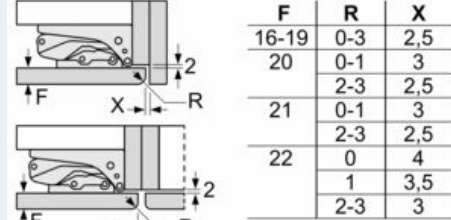

Medidas

- Dimensiones del aparato (alto x ancho x fondo sin tirador): 177.2 x 55.8 x 54.8 cm
- Dimensiones de encastre (alto x ancho x fondo): 177.5 x 56 x 55 cm

Información técnica

- Puerta reversible
- Sistema de instalación de puerta fija
- Ruedas traseras y patas delanteras regulables en altura
- Tensión nominal: 220 - 240 V.

Accesorios

- Posibilidad de unión de dos aparatos con el accesorio de unión correspondiente

**iQ500, Frigorífico combi integrable,
177.2 x 55.8 cm, Cierre SoftClose con
puerta fija
KI86NADD0**

Dibujos acotados

Dimensiones en mm

Salida de aire
mín. 200 cm²

Las dimensiones de la puerta del mueble corresponden a una junta de puerta de 4 mm.
Dimensiones en mm

Dimensiones en mm
Dimensiones del espacio recomendadas
para instalación de puerta fija