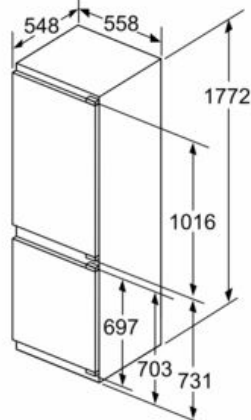

Medidas

- Dimensiones del aparato (alto x ancho x fondo sin tirador): 177.2 x 55.8 x 54.8 cm
- Dimensiones de encastre (alto x ancho x fondo): 177.5 x 56 x 55 cm

Información técnica

- Puerta reversible
- Sistema de instalación de puerta fija
- Ruedas traseras y patas delanteras regulables en altura
- Tensión nominal: 220 - 240 V.

Accesorios

- Posibilidad de unión de dos aparatos con el accesorio de unión correspondiente

**iQ500, Frigorífico combi integrable,
177.2 x 55.8 cm, Cierre SoftClose con
puerta fija
KI86NADD0**

Dibujos acotados

Dimensiones en mm

Salida de aire
mín. 200 cm²

Las dimensiones de la puerta del mueble corresponden a una junta de puerta de 4 mm.
Dimensiones en mm

Dimensiones en mm
Dimensiones del espacio recomendadas
para instalación de puerta fija