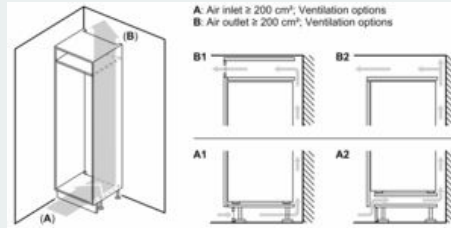

Medidas

- Dimensiones del aparato (alto x ancho x fondo sin tirador): 177.2 x 55.8 x 54.8 cm
- Dimensiones de encastre (alto x ancho x fondo): 177.5 x 56 x 55 cm

Información técnica

- Puerta reversible
- Sistema de instalación de puerta fija
- Ruedas traseras y patas delanteras regulables en altura
- Tensión nominal: 220 - 240 V.

Accesorios

- Posibilidad de unión de dos aparatos con el accesorio de unión correspondiente

**iQ500, Frigorífico combi integrable,
177.2 x 55.8 cm, Cierre SoftClose con
puerta fija
KI86NADD0**

Dibujos acotados

Dimensiones en mm

Salida de aire
mín. 200 cm²

Las dimensiones de la puerta del mueble corresponden a una junta de puerta de 4 mm.
Dimensiones en mm

Dimensiones en mm
Dimensiones del espacio recomendadas
para instalación de puerta fija