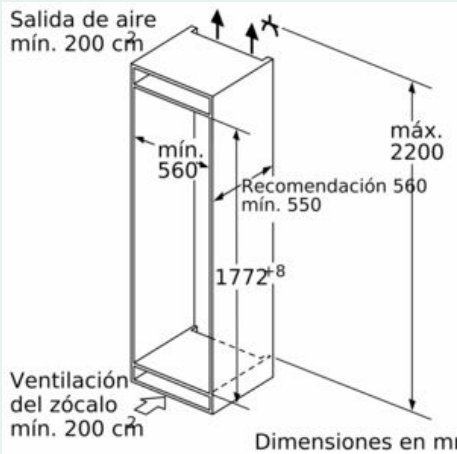

Medidas

- Dimensiones del aparato (alto x ancho x fondo sin tirador): 177.2 x 55.8 x 54.8 cm
- Dimensiones de encastre (alto x ancho x fondo): 177.5 x 56 x 55 cm

Información técnica

- Puerta reversible
- Sistema de instalación de puerta fija
- Ruedas traseras y patas delanteras regulables en altura
- Tensión nominal: 220 - 240 V.

Accesorios

- Posibilidad de unión de dos aparatos con el accesorio de unión correspondiente

**iQ500, Frigorífico combi integrable,
177.2 x 55.8 cm, Cierre SoftClose con
puerta fija
KI86NADD0**

Dibujos acotados

Dimensiones en mm

Salida de aire
mín. 200 cm²

Las dimensiones de la puerta del mueble corresponden a una junta de puerta de 4 mm.
Dimensiones en mm

Dimensiones en mm
Dimensiones del espacio recomendadas
para instalación de puerta fija

Deben respetarse las medidas de los espacios recomendadas en la tabla para garantizar una apertura sin colisiones de la puerta del aparato y evitar que se dañen los muebles de cocina.