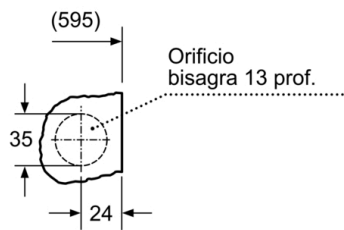

⁵ Consumo de energía por 100 ciclos (con el programa Eco 40-60)

⁶ Consumo de agua ponderado por ciclo (con el programa Eco 40-60)

**Serie 6, Lavadora-secadora, 7/4 kg
WKD28543ES**

Dimensiones en mm

Dimensiones en mm

Detalle Z

Dimensiones en mm

Dimensiones en mm

Dimensiones en mm