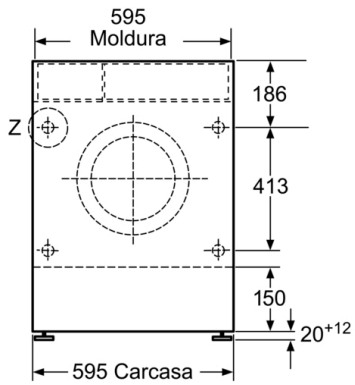

Longitud del cable de alimentación eléctrica: 220,0 cm

Altura de la encimera extraíble: 0 mm

Dimensiones del aparato: alto x ancho x fondo (sin puerta): 820 x 595 x 584 mm

Peso neto: 85,7 kg

Volumen del tambor: 52 l

⁵ Consumo de energía por 100 ciclos (con el programa Eco 40-60)

⁶ Consumo de agua ponderado por ciclo (con el programa Eco 40-60)

**Serie 6, Lavadora-secadora, 7/4 kg
WKD28543ES**

Dimensiones en mm

Dimensiones en mm

Detalle Z

Dimensiones en mm

Dimensiones en mm

Dimensiones en mm