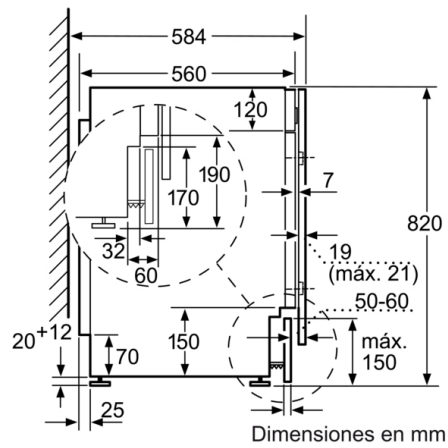

Longitud del cable de alimentación eléctrica: 220,0 cm

Altura de la encimera extraíble: 0 mm

Dimensiones del aparato: alto x ancho x fondo (sin puerta): 820 x 595 x 584 mm

Peso neto: 85,7 kg

Volumen del tambor: 52 l

⁵ Consumo de energía por 100 ciclos (con el programa Eco 40-60)

⁶ Consumo de agua ponderado por ciclo (con el programa Eco 40-60)

**Serie 6, Lavadora-secadora, 7/4 kg
WKD28543ES**

Dimensiones en mm

Dimensiones en mm

Detalle Z

Dimensiones en mm

Dimensiones en mm

Dimensiones en mm