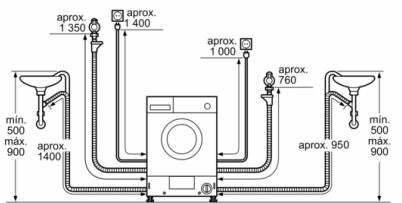

Longitud del cable de alimentación eléctrica: 220,0 cm

Altura de la encimera extraíble: 0 mm

Dimensiones del aparato: alto x ancho x fondo (sin puerta): 820 x 595 x 584 mm

Peso neto: 85,7 kg

Volumen del tambor: 52 l

⁵ Consumo de energía por 100 ciclos (con el programa Eco 40-60)

⁶ Consumo de agua ponderado por ciclo (con el programa Eco 40-60)

**Serie 6, Lavadora-secadora, 7/4 kg
WKD28543ES**

Dimensiones en mm

Dimensiones en mm

Detalle Z

Dimensiones en mm

Dimensiones en mm

Dimensiones en mm