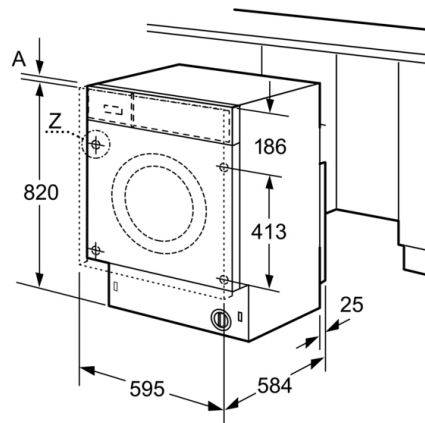

Longitud del cable de alimentación eléctrica: 220,0 cm

Altura de la encimera extraíble: 0 mm

Dimensiones del aparato: alto x ancho x fondo (sin puerta): 820 x 595 x 584 mm

Peso neto: 85,7 kg

Volumen del tambor: 52 l

⁵ Consumo de energía por 100 ciclos (con el programa Eco 40-60)

⁶ Consumo de agua ponderado por ciclo (con el programa Eco 40-60)

**Serie 6, Lavadora-secadora, 7/4 kg
WKD28543ES**

Dimensiones en mm

Dimensiones en mm

Detalle Z

Dimensiones en mm

Dimensiones en mm

Dimensiones en mm