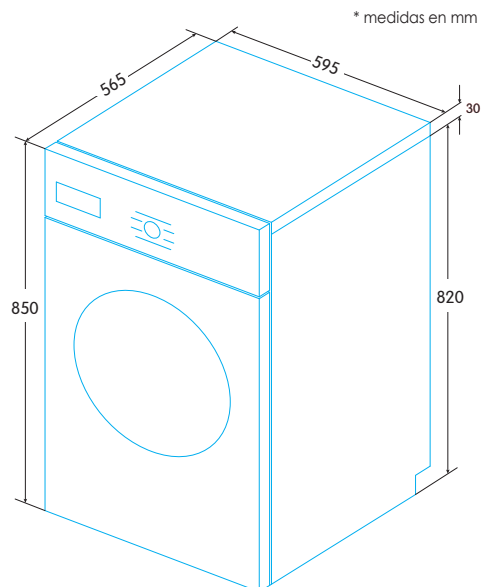

LAVADORA LIBRE INSTALACIÓN 10 KG B

NEW

EWF-1710 WH - Blanco

Ean-13: 8422248098304 - Cod.: 925270511

- » Lavadora de carga frontal
- » Capacidad de 1 a 10 kilos
- » Velocidad máxima de centrifugado 1.500 r.p.m
- » Clasificación energética B
- » Motor Inverter de alta eficiencia energética
- » Bloqueo seguridad niños y bloqueo de puerta durante el funcionamiento
- » 15 programas de lavado
- » Programa especial Hygiene Pro
- » Selector de temperatura y velocidad de centrifugado independientes
- » Pantalla de tecnología Led con información de: programación diferida hasta 24 horas, duración y tiempo restante de programa
- » Programas especiales: rápidos 15 and 45 min., mixto, ropa bebé, sport y programa personalizado
- » Opciones: programación diferida hasta 24 horas, prelavado y aclarado extra

B
EFICIENCIA
ENERGÉTICA

MOTOR SILENCE
INVERTER

10
kg
CAPACIDAD DE
LAVADO

LED
DISPLAY LED

MI PROGRAMA

PROGRAMACIÓN
DIFERIDA

INDICADOR
TIEMPO RESTANTE

CON
ENCHUFE