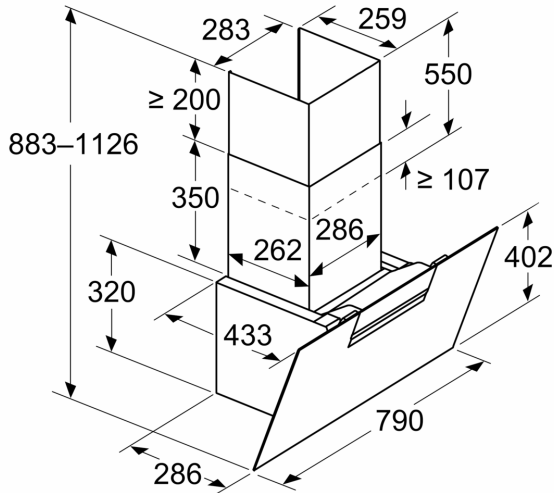

Datos técnicos

Tipología:	Wall-mounted
Longitud del cable de alimentación eléctrica:	130.0 cm
Altura del conducto decorativo:	550-793/550-880 mm
Altura del producto:	320 mm
Distancia mínima con una placa:	450 mm
Distancia mínima con una placa de gas:	650 mm
Peso neto:	15.5 kg
Tipo de control:	Electrónica
Nº niveles extracción:	3 niveles + intensivo
Potencia máxima de extracción de aire:	431 m ³ /h
Máxima extracción de aire en recirculación en nivel intensivo:	687 m ³ /h
Nivel máximo de recirculación:	427 m ³ /h
Máxima extracción de aire en nivel intensivo:	768 m ³ /h
Caudal máximo de aire:	431 m ³ /h
Nº lámparas iluminación:	2
Nivel de ruido:	56 dB(A) re 1 pW
Diámetro de la salida de aire:	150 mm
Material del filtro antigrasa:	Aluminio lavable lavavajillas
Código EAN:	4242005403455
Potencia:	140 W
Intensidad corriente eléctrica:	10 A
Tensión:	220-240 V
Frecuencia:	50; 60 Hz
Tipo de enchufe:	Schuko a tierra
Tipo de instalación:	Montaje en pared
Desconexión automática:	10 min

Serie 4, Campana decorativa de pared, 80 cm, Cristal negro DWK87FN60

Dimensiones en mm
Aparato en modo de salida de aire al exterior

Dimensiones en mm
Aparato en modo de aire circulado

Dimensiones en mm
Aparato en modo de aire circulado sin conducto

Dimensiones en mm
Instalación en pared con chimenea

A: Eléctrico

B: Gas: desde el borde superior del soporte para ollas

C: Eléctrico: para Australia y Nueva Zelanda

Dimensiones en mm

A: Potencia máx. de la placa posterior