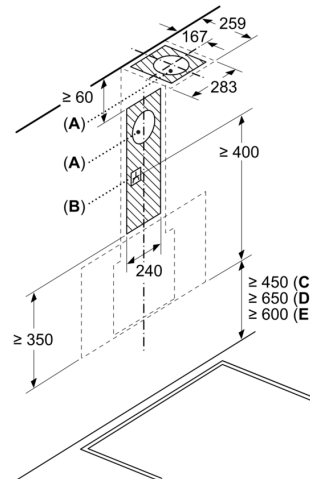

Datos técnicos

Tipología:	Wall-mounted
Longitud del cable de alimentación eléctrica:	130.0 cm
Altura del conducto decorativo:	550-793/550-880 mm
Altura del producto:	320 mm
Distancia mínima con una placa:	450 mm
Distancia mínima con una placa de gas:	650 mm
Peso neto:	15.5 kg
Tipo de control:	Electrónica
Nº niveles extracción:	3 niveles + intensivo
Potencia máxima de extracción de aire:	431 m ³ /h
Máxima extracción de aire en recirculación en nivel intensivo:	687 m ³ /h
Nivel máximo de recirculación:	427 m ³ /h
Máxima extracción de aire en nivel intensivo:	768 m ³ /h
Caudal máximo de aire:	431 m ³ /h
Nº lámparas iluminación:	2
Nivel de ruido:	56 dB(A) re 1 pW
Diámetro de la salida de aire:	150 mm
Material del filtro antigrasa:	Aluminio lavable lavavajillas
Código EAN:	4242005403455
Potencia:	140 W
Intensidad corriente eléctrica:	10 A
Tensión:	220-240 V
Frecuencia:	50; 60 Hz
Tipo de enchufe:	Schuko a tierra
Tipo de instalación:	Montaje en pared
Desconexión automática:	10 min

Serie 4, Campana decorativa de pared, 80 cm, Cristal negro DWK87FN60

Dimensiones en mm
Aparato en modo de salida de aire al exterior

Dimensiones en mm
Aparato en modo de aire circulado

Dimensiones en mm
Aparato en modo de aire circulado sin conducto

El enchufe puede instalarse en el costado o en la parte superior del aparato

A: Enchufe solo fuera de la zona marcada

Dimensiones en mm

- A: Rejilla de salida de aire al exterior
- B: Enchufe
- C: Eléctrico
- D: Gas: desde el borde superior del soporte para ollas
- E: Eléctrico: para Australia y Nueva Zelanda

Dimensiones en mm
Instalación en pared con chimenea

A: Eléctrico

B: Gas: desde el borde superior del soporte para ollas

C: Eléctrico: para Australia y Nueva Zelanda

Dimensiones en mm

A: Potencia máx. de la placa posterior