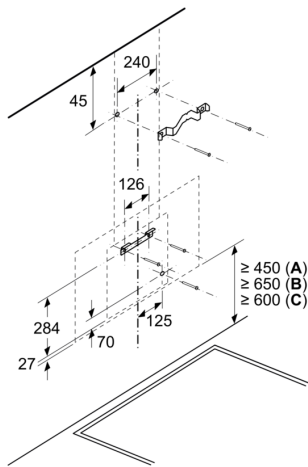

Datos técnicos

Tipología:	Wall-mounted
Longitud del cable de alimentación eléctrica:	130.0 cm
Altura del conducto decorativo:	550-793/550-880 mm
Altura del producto:	320 mm
Distancia mínima con una placa:	450 mm
Distancia mínima con una placa de gas:	650 mm
Peso neto:	15.5 kg
Tipo de control:	Electrónica
Nº niveles extracción:	3 niveles + intensivo
Potencia máxima de extracción de aire:	431 m ³ /h
Máxima extracción de aire en recirculación en nivel intensivo:	687 m ³ /h
Nivel máximo de recirculación:	427 m ³ /h
Máxima extracción de aire en nivel intensivo:	768 m ³ /h
Caudal máximo de aire:	431 m ³ /h
Nº lámparas iluminación:	2
Nivel de ruido:	56 dB(A) re 1 pW
Diámetro de la salida de aire:	150 mm
Material del filtro antigrasa:	Aluminio lavable lavavajillas
Código EAN:	4242005403455
Potencia:	140 W
Intensidad corriente eléctrica:	10 A
Tensión:	220-240 V
Frecuencia:	50; 60 Hz
Tipo de enchufe:	Schuko a tierra
Tipo de instalación:	Montaje en pared
Desconexión automática:	10 min

Serie 4, Campana decorativa de pared, 80 cm, Cristal negro DWK87FN60

Dimensiones en mm
Aparato en modo de salida de aire al exterior

Dimensiones en mm
Aparato en modo de aire circulado

Dimensiones en mm
Aparato en modo de aire circulado sin conducto

El enchufe puede instalarse en el costado o en la parte superior del aparato

A: Enchufe solo fuera de la zona marcada

Dimensiones en mm

- A: Rejilla de salida de aire al exterior
- B: Enchufe
- C: Eléctrico
- D: Gas: desde el borde superior del soporte para ollas
- E: Eléctrico: para Australia y Nueva Zelanda

Dimensiones en mm
Instalación en pared con chimenea

A: Eléctrico

B: Gas: desde el borde superior del soporte para ollas

C: Eléctrico: para Australia y Nueva Zelanda

Dimensiones en mm

A: Potencia máx. de la placa posterior