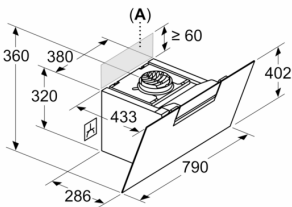

Datos técnicos

Tipología:	Wall-mounted
Longitud del cable de alimentación eléctrica:	130.0 cm
Altura del conducto decorativo:	550-793/550-880 mm
Altura del producto:	320 mm
Distancia mínima con una placa:	450 mm
Distancia mínima con una placa de gas:	650 mm
Peso neto:	15.5 kg
Tipo de control:	Electrónica
Nº niveles extracción:	3 niveles + intensivo
Potencia máxima de extracción de aire:	431 m ³ /h
Máxima extracción de aire en recirculación en nivel intensivo:	687 m ³ /h
Nivel máximo de recirculación:	427 m ³ /h
Máxima extracción de aire en nivel intensivo:	768 m ³ /h
Caudal máximo de aire:	431 m ³ /h
Nº lámparas iluminación:	2
Nivel de ruido:	56 dB(A) re 1 pW
Diámetro de la salida de aire:	150 mm
Material del filtro antigrasa:	Aluminio lavable lavavajillas
Código EAN:	4242005403455
Potencia:	140 W
Intensidad corriente eléctrica:	10 A
Tensión:	220-240 V
Frecuencia:	50; 60 Hz
Tipo de enchufe:	Schuko a tierra
Tipo de instalación:	Montaje en pared
Desconexión automática:	10 min

Serie 4, Campana decorativa de pared, 80 cm, Cristal negro DWK87FN60

Dimensiones en mm
Aparato en modo de salida de aire al exterior

Dimensiones en mm
Aparato en modo de aire circulado

Dimensiones en mm
Aparato en modo de aire circulado sin conducto

El enchufe puede instalarse en el costado o en la parte superior del aparato

A: Enchufe solo fuera de la zona marcada

Dimensiones en mm

- A: Rejilla de salida de aire al exterior
- B: Enchufe
- C: Eléctrico
- D: Gas: desde el borde superior del soporte para ollas
- E: Eléctrico: para Australia y Nueva Zelanda

Dimensiones en mm
Instalación en pared con chimenea

A: Eléctrico

B: Gas: desde el borde superior del soporte para ollas

C: Eléctrico: para Australia y Nueva Zelanda

Dimensiones en mm

A: Potencia máx. de la placa posterior