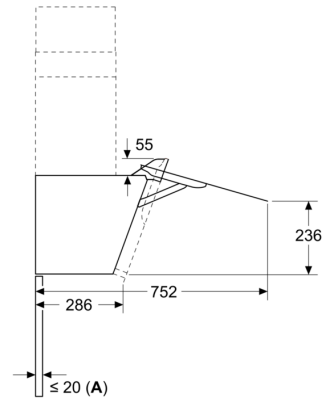

Serie 4, Campana decorativa de pared, 80 cm, Cristal negro DWK87FN60

Dimensiones en mm
Aparato en modo de salida de aire al exterior

Dimensiones en mm
Aparato en modo de aire circulado

Dimensiones en mm
Aparato en modo de aire circulado sin conducto

El enchufe puede instalarse en el costado o en la parte superior del aparato

A: Enchufe solo fuera de la zona marcada

Dimensiones en mm

- A: Rejilla de salida de aire al exterior
- B: Enchufe
- C: Eléctrico
- D: Gas: desde el borde superior del soporte para ollas
- E: Eléctrico: para Australia y Nueva Zelanda

Dimensiones en mm
Instalación en pared con chimenea

A: Eléctrico

B: Gas: desde el borde superior del soporte para ollas

C: Eléctrico: para Australia y Nueva Zelanda

Dimensiones en mm

A: Potencia máx. de la placa posterior