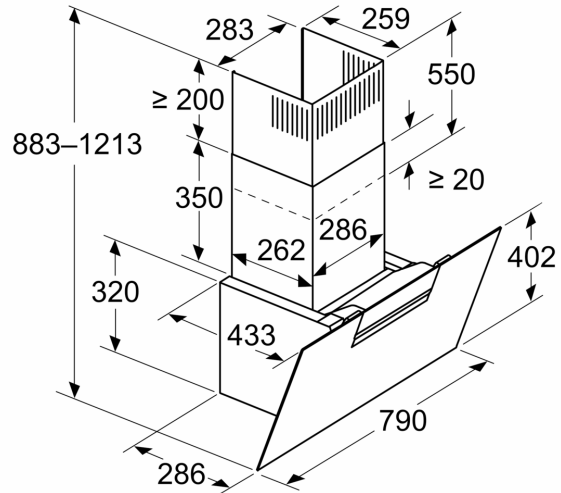

Datos técnicos

Tipología:	Wall-mounted
Longitud del cable de alimentación eléctrica:	130.0 cm
Altura del conducto decorativo:	550-793/550-880 mm
Altura del producto:	320 mm
Distancia mínima con una placa:	450 mm
Distancia mínima con una placa de gas:	650 mm
Peso neto:	15.5 kg
Tipo de control:	Electrónica
Nº niveles extracción:	3 niveles + intensivo
Potencia máxima de extracción de aire:	431 m ³ /h
Máxima extracción de aire en recirculación en nivel intensivo:	687 m ³ /h
Nivel máximo de recirculación:	427 m ³ /h
Máxima extracción de aire en nivel intensivo:	768 m ³ /h
Caudal máximo de aire:	431 m ³ /h
Nº lámparas iluminación:	2
Nivel de ruido:	56 dB(A) re 1 pW
Diámetro de la salida de aire:	150 mm
Material del filtro antigrasa:	Aluminio lavable lavavajillas
Código EAN:	4242005403455
Potencia:	140 W
Intensidad corriente eléctrica:	10 A
Tensión:	220-240 V
Frecuencia:	50; 60 Hz
Tipo de enchufe:	Schuko a tierra
Tipo de instalación:	Montaje en pared
Desconexión automática:	10 min

Serie 4, Campana decorativa de pared, 80 cm, Cristal negro DWK87FN60

Dimensiones en mm
Aparato en modo de salida de aire al exterior

Dimensiones en mm
Aparato en modo de aire circulado

Dimensiones en mm
Aparato en modo de aire circulado sin conducto

El enchufe puede instalarse en el costado o en la parte superior del aparato

A: Enchufe solo fuera de la zona marcada

Dimensiones en mm

- A: Rejilla de salida de aire al exterior
- B: Enchufe
- C: Eléctrico
- D: Gas: desde el borde superior del soporte para ollas
- E: Eléctrico: para Australia y Nueva Zelanda

Dimensiones en mm
Instalación en pared con chimenea

A: Eléctrico

B: Gas: desde el borde superior del soporte para ollas

C: Eléctrico: para Australia y Nueva Zelanda

Dimensiones en mm

A: Potencia máx. de la placa posterior