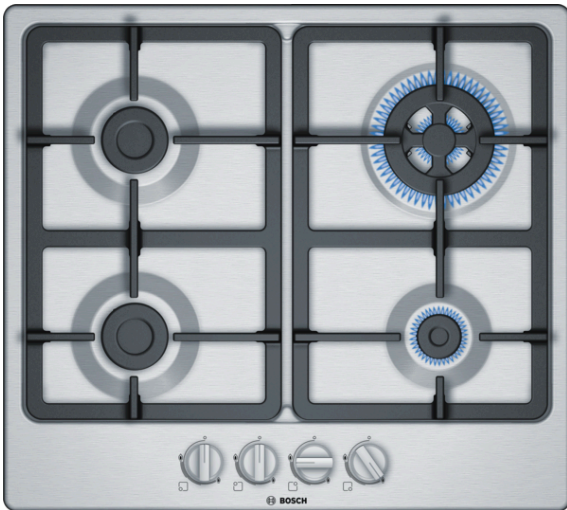

**Serie | 4**
**PGH6B5B90**
**Placa de gas de 60 cm de ancho**
**Acero inoxidable**
**EAN: 4242005119301**

**Placa de gas en acero inoxidable: alta calidad y diseño que te permitirán disfrutar de la cocción**

- **Quegador Wok:** para cocinar con una potencia de hasta 3,3 kW.
- **Parrillas de hierro fundido continuas:** estabilidad máxima
- Elegante diseño en acero inoxidable
- Mandos ergonómicos para un manejo sencillo y preciso.

**Datos técnicos**

Familia de Producto :	Placa de gas con mandos
Tipo de construcción :	Integrable
Entrada de energía :	Gas
Número de posiciones que se pueden usar al mismo tiempo :	4
Medidas del nicho de encastre :	45 x 560-562 x 480-492
Anchura del producto :	582
Dimensiones aparato (alto, ancho, fondo (sin incluir la puerta)) (mm) :	45 x 582 x 520
Medidas del producto embalado (mm) :	141 x 651 x 578
Peso neto (kg) :	10,094
Peso bruto (kg) :	11,0
Indicador de calor residual :	No tiene
Ubicación del panel de mandos :	Frontal de placa de cocina
Material de la superficie básica :	Metallic
Color superficie superior :	Acero gas
Color del marco :	Acero gas
Certificaciones de homologacion :	CE
Longitud del cable de alimentación eléctrica (cm) :	100
Código EAN :	4242005119301
Potencia de conexión eléctrica (W) :	1
Potencia de conexión de gas (W) :	7800
Intensidad corriente eléctrica (A) :	3
Tensión (V) :	220-240
Frecuencia (Hz) :	60; 50

## Serie | 4 Placas

**PGH6B5B90**

**Placa de gas de 60 cm de ancho**

**Acero inoxidable**

**EAN: 4242005119301**

**Placa de gas en acero inoxidable: alta calidad y diseño que te permitirán disfrutar de la cocción**