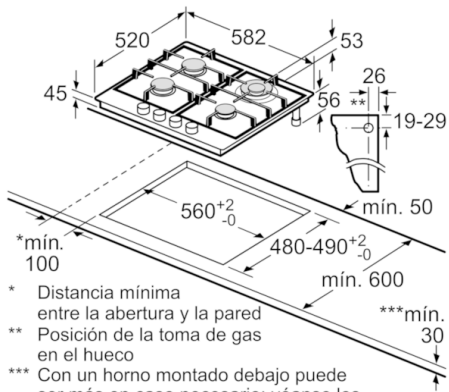

**Datos técnicos**

Familia de Producto :	Placa de gas con mandos
Tipo de construcción :	Integrable
Entrada de energía :	Gas
Número de posiciones que se pueden usar al mismo tiempo :	4
Medidas del nicho de encastre :	45 x 560-562 x 480-492
Anchura del producto :	582
Dimensiones aparato (alto, ancho, fondo (sin incluir la puerta)) (mm) :	45 x 582 x 520
Medidas del producto embalado (mm) :	141 x 651 x 578
Peso neto (kg) :	10,094
Peso bruto (kg) :	11,0
Indicador de calor residual :	No tiene
Ubicación del panel de mandos :	Frontal de placa de cocina
Material de la superficie básica :	Metallic
Color superficie superior :	Acero gas
Color del marco :	Acero gas
Certificaciones de homologacion :	CE
Longitud del cable de alimentación eléctrica (cm) :	100
Código EAN :	4242005119301
Potencia de conexión eléctrica (W) :	1
Potencia de conexión de gas (W) :	7800
Intensidad corriente eléctrica (A) :	3
Tensión (V) :	220-240
Frecuencia (Hz) :	60; 50

## Serie | 4 Placas

**PGH6B5B90**

**Placa de gas de 60 cm de ancho**

**Acero inoxidable**

**EAN: 4242005119301**

**Placa de gas en acero inoxidable: alta calidad y diseño que te permitirán disfrutar de la cocción**

**Serie | 4 Placas**
**PGH6B5B90**
**Placa de gas de 60 cm de ancho**
**Acero inoxidable**
**EAN: 4242005119301**

\*mín.  
100

\* Distancia mínima  
entre la abertura y la pared

\*\* Posición de la toma de gas  
en el hueco

\*\*\* Con un horno montado debajo puede  
ser más en caso necesario; véanse los  
requisitos dimensionales del horno

Dimensiones en mm