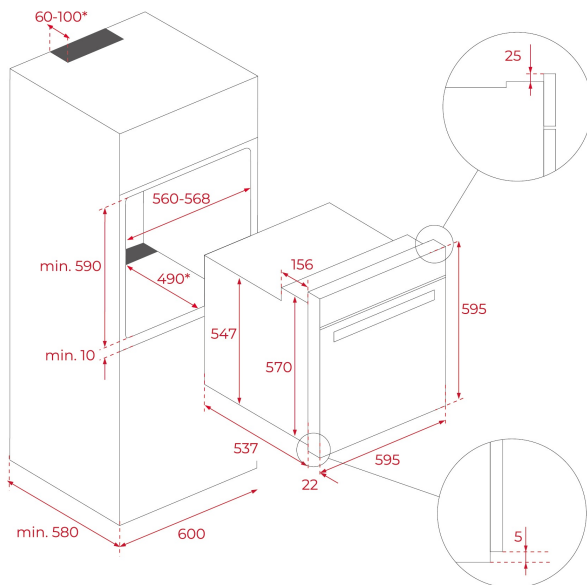

TEKA**MAESTRO MaestroPizza HLB 85 Infinity G1**

Horno MaestroPizza Infinity G1. Edición especial diseñada por Giugiaro Italdesign

HydroClean

SoftClose

Capacidad
de 70L

DualClean

**REFERENCIA**

REF: 111000056

EAN: 8434778022353

CARACTERÍSTICAS

Edición especial Infinity G1

Diseñado en Italia por Giugiaro Italdesign

Horno multifunción

Función especial para Pizzas 340º

Acabado exclusivo en negro mate

8 funciones de cocinado

Sistema de seguridad para niños

Incluye bandeja profunda y bandeja esmaltada

Incluye piedra especial para pizza

Capacidad bruta/neta: 71/70 litros

DIMENSIONES**Altura del producto (mm):** 595**Anchura del producto (mm):** 595**Profundidad del producto (mm):** 537+22**Longitud del producto (mm):****Peso neto (kg):** 42**ESPECIFICACIONES TÉCNICAS**