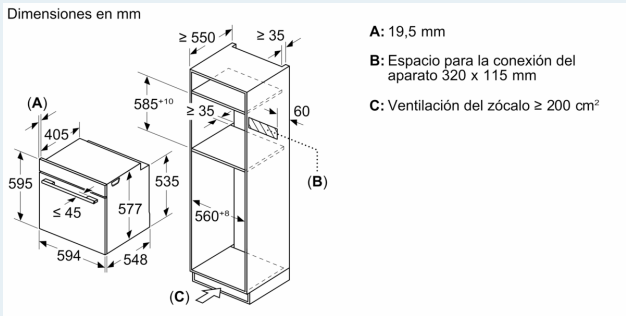

Equipamiento

Datos técnicos

Función adicional: Combinación con microondas
 Tipo de control: Electrónica
 Dimensiones de instalación necesarias (H x W x D): 595 x 594 x 548 mm
 Dimensiones cavidad (alto, ancho, fondo): 357.0 x 480 x 392.0 mm
 Longitud del cable de alimentación eléctrica: 120.0 cm
 Peso neto: 42.5 kg
 Peso bruto: 44.9 kg
 Código EAN: 4242003902202
 Potencia máxima del microondas: 800 W
 Potencia: 3600 W
 Intensidad corriente eléctrica: 16 A
 Tensión: 220-240 V
 Frecuencia: 50; 60 Hz
 Tipo de enchufe: Schuko con conexión a tierra
 Accesorios incluidos: 1 x Bandeja esmaltada, 1 x Parrilla profesional, 1 x Bandeja universal

Información técnica

- Longitud del cable de conexión: 120 cm
- Tensión nominal: 220 - 240 V
- Potencia total a red eléctrica: 3.6 kw

Medidas

- Dimensiones del aparato (alto x ancho x fondo): 595 mm x 594 mm x 548 mm
- Dimensiones de encastre (alto x ancho x fondo): 585 mm-595 mm x 560 mm-568 mm x 550 mm
- Consultar y respetar las dimensiones de encastre facilitadas en el manual de instalación

iQ700, Horno con microondas, 60 x 60 cm, Negro HM736GAB1

Dibujos acotados

Si se instala el aparato debajo de una placa, se debe respetar el siguiente grosor de encimera (incl., dado el caso, la estructura de soporte).