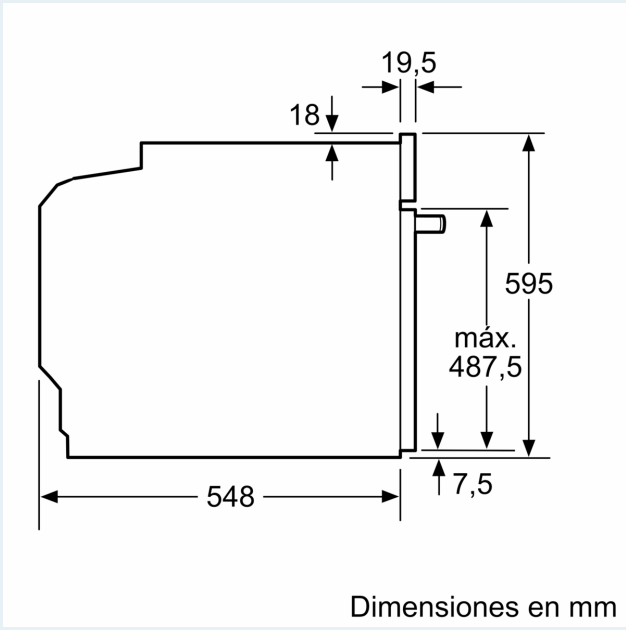

Equipamiento

Datos técnicos

Función adicional: Combinación con microondas
 Tipo de control: Electrónica
 Dimensiones de instalación necesarias (H x W x D): 595 x 594 x 548 mm
 Dimensiones cavidad (alto, ancho, fondo): 357.0 x 480 x 392.0 mm
 Longitud del cable de alimentación eléctrica: 120.0 cm
 Peso neto: 42.5 kg
 Peso bruto: 44.9 kg
 Código EAN: 4242003902202
 Potencia máxima del microondas: 800 W
 Potencia: 3600 W
 Intensidad corriente eléctrica: 16 A
 Tensión: 220-240 V
 Frecuencia: 50; 60 Hz
 Tipo de enchufe: Schuko con conexión a tierra
 Accesorios incluidos: 1 x Bandeja esmaltada, 1 x Parrilla profesional, 1 x Bandeja universal

Información técnica

- Longitud del cable de conexión: 120 cm
- Tensión nominal: 220 - 240 V
- Potencia total a red eléctrica: 3.6 kw

Medidas

- Dimensiones del aparato (alto x ancho x fondo): 595 mm x 594 mm x 548 mm
- Dimensiones de encastre (alto x ancho x fondo): 585 mm-595 mm x 560 mm-568 mm x 550 mm
- Consultar y respetar las dimensiones de encastre facilitadas en el manual de instalación

iQ700, Horno con microondas, 60 x 60 cm, Negro HM736GAB1

Dibujos acotados

Si se instala el aparato debajo de una placa, se debe respetar el siguiente grosor de encimera (incl., dado el caso, la estructura de soporte).