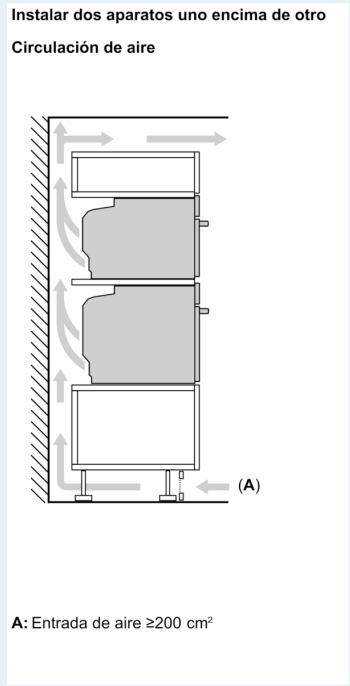

Equipamiento

Datos técnicos

Función adicional: Combinación con microondas
 Tipo de control: Electrónica
 Dimensiones de instalación necesarias (H x W x D): 595 x 594 x 548 mm
 Dimensiones cavidad (alto, ancho, fondo): 357.0 x 480 x 392.0 mm
 Longitud del cable de alimentación eléctrica: 120.0 cm
 Peso neto: 42.5 kg
 Peso bruto: 44.9 kg
 Código EAN: 4242003902202
 Potencia máxima del microondas: 800 W
 Potencia: 3600 W
 Intensidad corriente eléctrica: 16 A
 Tensión: 220-240 V
 Frecuencia: 50; 60 Hz
 Tipo de enchufe: Schuko con conexión a tierra
 Accesorios incluidos: 1 x Bandeja esmaltada, 1 x Parrilla profesional, 1 x Bandeja universal

Información técnica

- Longitud del cable de conexión: 120 cm
- Tensión nominal: 220 - 240 V
- Potencia total a red eléctrica: 3.6 kw

Medidas

- Dimensiones del aparato (alto x ancho x fondo): 595 mm x 594 mm x 548 mm
- Dimensiones de encastre (alto x ancho x fondo): 585 mm-595 mm x 560 mm-568 mm x 550 mm
- Consultar y respetar las dimensiones de encastre facilitadas en el manual de instalación

iQ700, Horno con microondas, 60 x 60 cm, Negro HM736GAB1

Dibujos acotados

Si se instala el aparato debajo de una placa, se debe respetar el siguiente grosor de encimera (incl., dado el caso, la estructura de soporte).