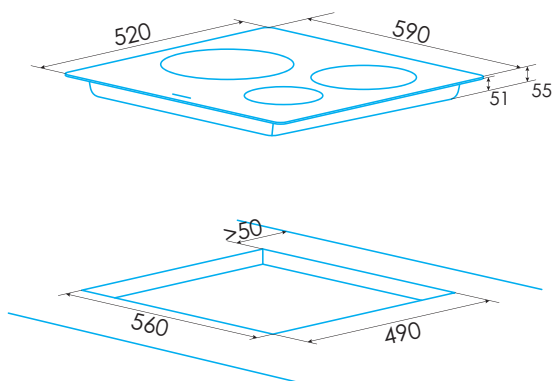

## EIR-6331 B Biselado frontal

Cod.: 922272054 - EAN: 8422248109604

- » Placa de inducción con biselado frontal
- » 3 Focos: Uno de 30 cm, otro de 22 cm y otro de 16 cm de diámetro
- » Panel de control tipo **Round Slider Touch**
- » Selector de potencia centralizado, con 9 niveles y Booster
- » Selector de temporizador
- » Funciones de cocinado preestablecidas (keep warm)
- » Función Stop&Go
- » Bloqueo de seguridad
- » Indicador calor residual
- » Potencia máxima 7,1 kW