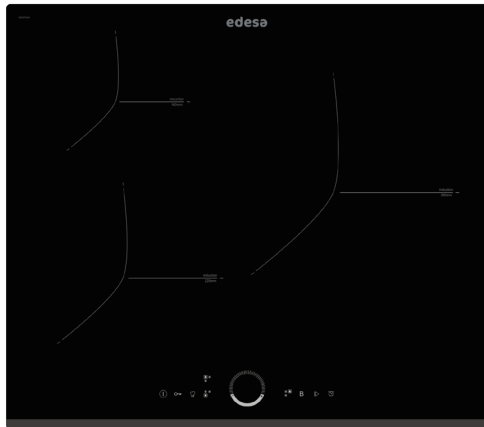

# edesa

INDUCCIÓN 3 FOCOS

## EIR-6331 B Biselado frontal

Cod.: 922272054 - EAN: 8422248109604

- » Placa de inducción con biselado frontal
- » 3 Focos: Uno de 30 cm, otro de 22 cm y otro de 16 cm de diámetro
- » Panel de control tipo **Round Slider Touch**
- » Selector de potencia centralizado, con 9 niveles y Booster
- » Selector de temporizador
- » Funciones de cocinado preestablecidas (keep warm)
- » Función Stop&Go
- » Bloqueo de seguridad
- » Indicador calor residual
- » Potencia máxima 7,1 kW