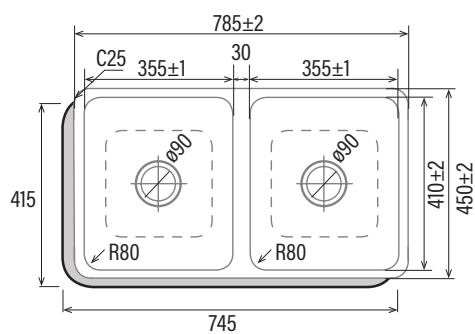

CB-2

Cod. **02607101** EAN **8422248074681**

- Doble cubeta cuadrada**
- Instalación en mueble de 90cm
- Dimensiones: 78 x 45 cm
- Profundidad de la cubeta 20cm**
- Base con fondo absorbente**
- Acero inoxidable AISI 304 18/8
- Válvula canasta 3 1/2"
- Grosor 0,9mm
- Accesorios:**
 - Cinta de estanqueidad
 - Grapas de fijación
 - Tubo rebosadero
 - Sifón

Código	02607101
EAN	8422248074681
Modelo	CB-2
Dimensiones	
Medida de encastre (largo x ancho) [mm]	745x415
Dimensiones (largo x ancho x profundo) [mm]	785x450x200
Características generales	
Tipo	Bajo encimera
Material	Acero inoxidable 304
Grosor de acero [mm]	0,9
Color	Acero
Detalles de cubeta y escurridor	
Cantidad de cubetas	2
Forma de cubeta(s)	Cuadrada
Escurridor	-
Cantidad de escurridores	-
Forma de escurridor	-
Posición de escurridor	-
Orificio para grifería	-
Accesorios	
Tipo válvula de desagüe	Redonda 3 1/2"
Número de válvulas de desagüe	2
Tubo rebosadero	Sí