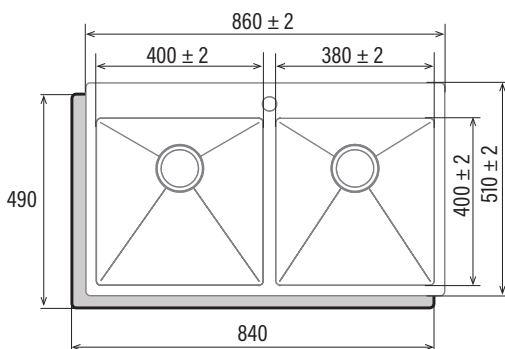

CBS-2 40-40 R10
Cod. **02624009** EAN **8422248109031**

- Doble cubeta radio 10mm cuadrada
- Instalación en mueble de 90cm
- Dimensiones: 86 x 51 cm
- Profundidad de la cubeta 20cm
- Base con fondo absorbente
- Recubrimiento anticondensación
- Acero inoxidable AISI 304 18/8
- Válvula canasta oculta 3 1/2"
- Grosor 1,2mm
- Accesorios:**
 - Cinta de estanqueidad
 - Grapas de fijación
 - Tubo rebosadero
 - Sifón

Código	02624009
EAN	8422248109031
Modelo	CBS-2 40-40 R10
Dimensiones	
Medida de encastre (largo x ancho) [mm]	840x490
Dimensiones (largo x ancho x profundo) [mm]	860x510x200
Características generales	
Tipo	Sobre encimera
Material	Acero inoxidable 304
Grosor de acero [mm]	1,2
Color	Acero
Detalles de cubeta y escurridor	
Cantidad de cubetas	2
Forma de cubeta(s)	Cuadrada
Escurridor	-
Cantidad de escurridores	-
Forma de escurridor	-
Posición de escurridor	-
Orificio para grifería	Si
Accesorios	
Tipo válvula de desagüe	Redonda 3 1/2"
Número de válvulas de desagüe	1
Tubo rebosadero	Sí