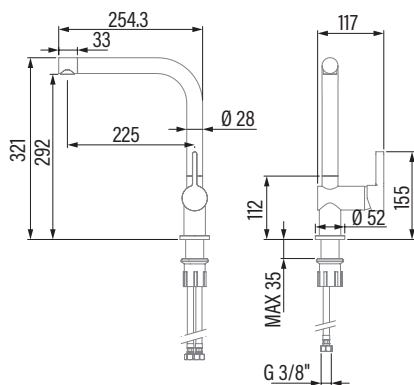

CSA
Cod. **02500400** EAN **8422248107884**

- Grifo monomando caño alto en Latón
- Cartucho cerámico**
- Apertura en frío**
- Caño giratorio 360°
- Aireador anticalcáreo con Reductor de caudal a 5,7l/min**
- Acabado Cromado
- Conexiones flexibles M10x1/8" en Acero Inoxidable certificadas

Código	02500400
EAN	8422248107884
Modelo	CSA/B
DIMENSIONES	
Dimensiones (diámetro, largo) de manguera caño [", cm]	3/8, 36
Dimensiones producto (alto x ancho x profundo) [mm]	321x255x117
Diametro de base	52
CARACTERÍSTICAS GENERALES	
Tipo de mezclador	Monomando
Material	Latón
Material del mando	Fundición
Material de manguera caño	Acero inoxidable 304
Estilo del acabado	Cromado
Lugar de instalación	Fregadero, encimera
DETALLES DEL CAÑO Y MANDO	
Tipo de caño	Alto
Forma de caño	Forma de L
Caño extraíble	No
Caño giratorio	Sí / 360°
Caño aireador	Sí
Aireador anticalcáreo	Sí
Función ducha	No
Limitador de caudal 5,7 litros/minuto	Sí
Sin Plomo	No
Apertura en frío	Sí
Tipo de mando	Tirador
Posición del mando	Lateral derecho
ACCESORIOS	
Tipo de cartucho	Discos ceramicos
Base fácil instalación	Sí
Conexiones flexibles acero inox M10x1/8" x 360mm certificadas	Sí