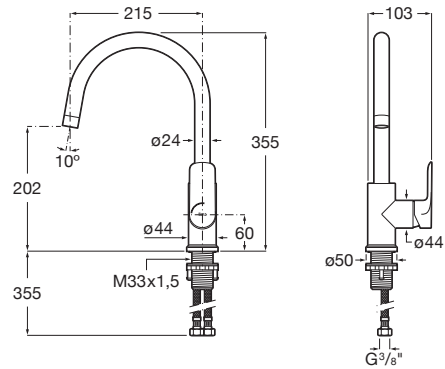

CALA

Mezclador para cocina con caño giratorio

DIBUJOS TÉCNICOS

CARACTERÍSTICAS

Mezclador para cocina con caño giratorio, aireador y enlaces de alimentación flexibles. Apertura en agua fría.

Acabado: Cromado

Ahorro de agua y energía

Apertura frontal en agua fría

Desagüe click-clack

Enlaces de alimentación flexibles incluidos

Garantía: 5 años

Lugar de instalación: Fregadero

Máxima Presión Dinámica (kPa): 5

Posición del tirador: Lateral

Rosca de la toma de agua: 3/8"

Tipo de aireador: Reparado

Tipo de desagüe: Desagüe no incluido

Tipo de grifería: Monomando

Tipo de grifería: Monomando

Tipo de instalación: De repisa

Válvula antirretorno

Evershine

Cala

Un diseño esbelto, formado por un cuerpo cilíndrico estilizado de tan solo 38 mm y una manecilla plana rectangular, en perfecta armonía con la forma del caño. En Cala, todos los elementos se combinan visualmente para crear la mejor proporción y estilo.