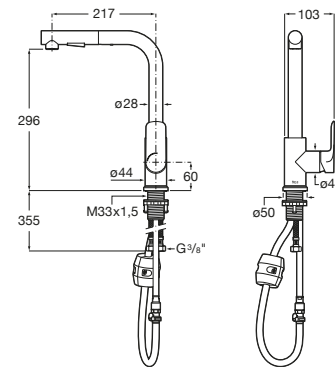

CALA

Mezclador para cocina con caño giratorio

DIBUJOS TÉCNICOS

CARACTERÍSTICAS

Mezclador para cocina con caño giratorio, aireador extraíble y enlaces de alimentación flexibles. Apertura en agua fría.

Ahorro de agua y energía

Apertura frontal en agua fría

Enlaces de alimentación flexibles incluidos

Garantía: 5 años

Lugar de instalación: Fregadero

Máxima Presión Dinámica (kPa): 5

Posición del tirador: Lateral

Rosca de la toma de agua: 3/8"

Tipo de aireador: Reparado

Tipo de desagüe: Desagüe no incluido

Tipo de grifería: Monomando

Tipo de instalación: De repisa

Válvula antirretorno

Cala

Un diseño esbelto, formado por un cuerpo cilíndrico estilizado de tan solo 38 mm y una manecilla plana rectangular, en perfecta armonía con la forma del caño. En Cala, todos los elementos se combinan visualmente para crear la mejor proporción y estilo.