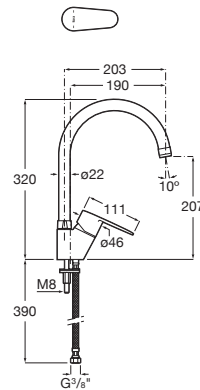

VICTORIA PLUS

Mezclador monomando para cocina con caño giratorio

DIBUJOS TÉCNICOS

CARACTERÍSTICAS

Mezclador monomando para cocina con caño giratorio y enlaces de alimentación flexibles.

Acabado: Cromado

Caño alto

Caño giratorio

Enlaces de alimentación flexibles incluidos

Lugar de instalación: Fregadero

Posición del tirador: Lateral

Rosca de la toma de agua: 3/8"

Tipo de cartucho: Cerámico

Tipo de desagüe: Desagüe no incluido