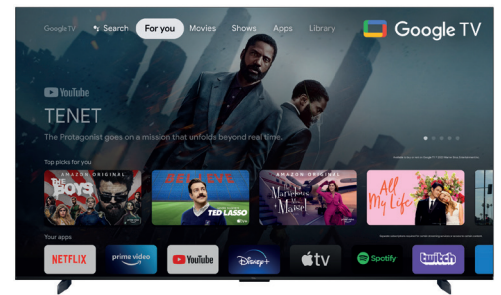

TCL

98P745

PANTALLA

Tamaño de pantalla (pulgadas/cm)	98 / 248.9
Tamaño de pantalla perceptible: diagonal (pulgadas/cm)	97.5 / 248
Resolución del panel	UHD
Tecnología Wide Color	WGC
Formato HDR	Dolby Vision IQ, HDR10+, HDR10, HLG
Luminosidad HDR	-
Índice de calidad de imagen	3000
Resolución	3840x2160
Curvo / Curvatura	-
Panel de 10 bits	Yes
Contraste Dinámico	Mega
Procesamiento de imagen	AI PQ 3.0 Processor
Tratamiento antirreflejante	-
UHD upscaling	UHD Deep Learning AI SR
Manejo de color	WP/20P/CMS, 3D LUT calibration
Reducción Digital de ruido	Yes
Modo de película	-

AUDIO

Potencia del sonido	2x15 W
Dolby	Dolby AC4, Dolby TrueHD
Sound Processing	Dolby Atmos, Virtualization & upmix
Ecuilizador	7 band
Tipo de altavoz	2.0 sound system
Calidad de audio por	-
Altavoces	2 way down
Puro sonido digital	-
Woofers	Yes
Control automático de volumen	Yes

CONTENIDO INTELIGENTE

Procesador	Quad Core
SMART TV	GoogleTV (29 languages)
Android OS	GoogleTV (ATV 12.0)
GuideOn (Internet EPG)	-
4K	Netflix, YouTube, Amazon Prime, Apple-TV+ & more
Aplicaciones	Google Play Store
Social	-
Navegador Web	-
HbbTV	2.0.3
Micrófono Inteligente Integrado en el TV	Yes
Memoria interna	22.4GB / 20.9GB

COMODIDAD

Smartphone / Soporte remoto de tablet	Yes
USB multimedia*	Yes
Subtítulo	Yes
Compatibilidad Divx	-
Reloj & encendido/apagado	-
Modo de Juego	Auto
Modo Deportes	Yes
Multipicture	PAT
Temporizador de apagado	Yes
Modo Hotel	-
Idiomas OSD	29
HDMI CEC (T-link)	Full
HDMI cambio rápido	Yes

* memoria USB / disco duro (no incluidos)

CONVERGENCIA

Bluetooth	A2DP, HID
DLNA 1.5	Yes
Wifi display	Chromecast & T-cast
Soporte USB HID	Yes

CONTROL

Pilas del mando a distancia	Yes
Mando a distancia	RC833

SINTONIZADOR/RADIODIFUSIÓN

Sintonizador DTV	DVB-T2/C/S2
Decodificación de vídeo	H.265 UHD, H.264, MPEG-2
Sintonizador analógico	Yes
Sistemas de sintonizador analógico	PAL/SECAM/NTSC (AV) BG/DK/LL'
CI+	Yes (1.4, ECP)
EPG (DVB EIT/SI)	up to 8 days
Búsqueda automática de canales	Yes
Teletexto	Yes

CONECTIVIDAD

HDMI	4 x 2.1
HDCP 2.2	2,3
USB	1 x 3.0
YPbPr	CVBS Optional
DVI-in (video)	-
Ethernet (LAN RJ-45)	Yes
Wifi	Built-in ac/n/g 2.4/5Ghz MIMO
Salida de sonido Digital	Optical
Auricular	Yes
Entrada de antena (Terrestre/Cable)	1
Entrada de antena (Satélite)	1
Compatibilidad con normas de Satélite: Diseq/Unicable	Yes v.1.0 / ver. I & II
CI ranura	1
HDMI eARC/ARC	eARC HDMI 4 2160P/120Hz 444 12bit, (2160P/144Hz 444 10bit)
Maxima resolución HDMI	
Cable de Alimentación	Detachable, 1.5 m

GAMING EXPERIENCE

HDMI 2.1 :	
Características	UHD 144/240p HDR, ALLM, eARC

DISEÑO

Color	Brushed titanium metal front
Tamaño Vesa	850 x 400 mm
Diseño de Soporte	Y-shape

ALIMENTACIÓN

EEL class SDR / HDR	/
Consumo anual de energía SDR / HDR	NA
Autoapagado	Yes
Fuente de Alimentación	NA
Consumo eléctrico (en espera)	NA
Consumo eléctrico (modo de red en espera)	- W
Ratio de picos de luminancia	65%
Consumo eléctrico (máximo)	NA
Contenido de mercurio	0.0 mg
Presencia de plomo	No

DIMENSIÓN & PESO