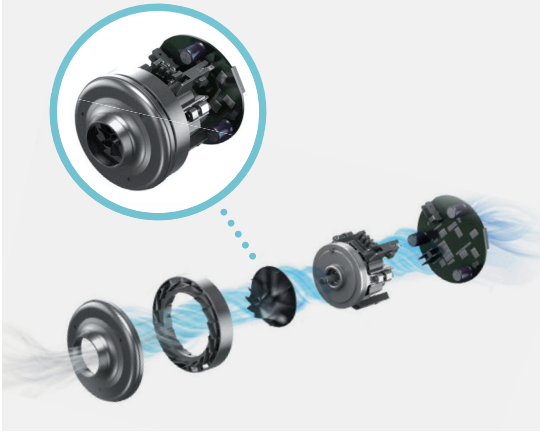

Jet 65 Pet

VS15A60AGR5/WA

SAMSUNG

Cepillo mascotas

Olvídate de los pelos que deja tu mascota por casa. Con una pasada dejarás tu casa limpia en un minuto.

Batería extraíble

No te quedes a la mitad. Carga una segunda batería mientras estás limpiando y llega hasta el último rincón.

Hasta 150AW de succión

El Motor Digital Inverter favorece el flujo de aire gracias al diseño aerodinámico generando hasta 150AW de succión.

Sistema de Filtración Multicapa 99,999%

Atrapa el 99,999% del polvo y reduce los alérgenos gracias al sistema de filtración de 5 capas.

Diseño ligero

Limpia hasta el último rincón de tu casa sin esfuerzo gracias al diseño ergonómico, un 21% más ligero que los aspiradores convencionales.

Accesorios

1. Multifunción
2. Rinconera

3. Cepillo Mascota

4. Estación de carga 2 en 1

Jet Cyclone

Jet 65 Pet

VS15A60AGR5/WA

Estación de carga 2 en 1

RENDIMIENTO

Potencia de succión	150AW
Consumo máximo	410AW
Nivel de ruido	86 dB
Capacidad de depósito	0,8 L
Filtro multicapa	99,999%
Tipo ciclón	Multiciclón alta eficiencia
Motor	Digital Inverter
Display	No
Cepillo principal	Jet Fit
Tubo Telescópico	No