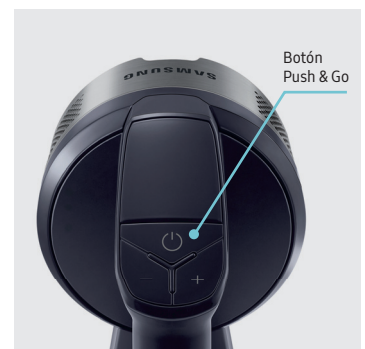

Jet 65 Pet

VS15A60AGR5/WA

SAMSUNG

Cepillo mascotas

Olvídate de los pelos que deja tu mascota por casa. Con una pasada dejarás tu casa limpia en un minuto.

Batería extraíble

No te quedes a la mitad. Carga una segunda batería mientras estás limpiando y llega hasta el último rincón.

Hasta 150AW de succión

El Motor Digital Inverter favorece el flujo de aire gracias al diseño aerodinámico generando hasta 150AW de succión.

Sistema de Filtración Multicapa 99,999%

Atrapa el 99,999% del polvo y reduce los alérgenos gracias al sistema de filtración de 5 capas.

Diseño ligero

Limpia hasta el último rincón de tu casa sin esfuerzo gracias al diseño ergonómico, un 21% más ligero que los aspiradores convencionales.

Accesorios

1. Multifunción
2. Rinconera

3. Cepillo Mascota

4. Estación de carga 2 en 1

Jet Cyclone

Jet 65 Pet

VS15A60AGR5/WA

Estación de carga 2 en 1

RENDIMIENTO

Potencia de succión	150AW
Consumo máximo	410AW
Nivel de ruido	86 dB
Capacidad de depósito	0,8 L
Filtro multicapa	99,999%
Tipo ciclón	Multiciclón alta eficiencia
Motor	Digital Inverter
Display	No
Cepillo principal	Jet Fit
Tubo Telescópico	No