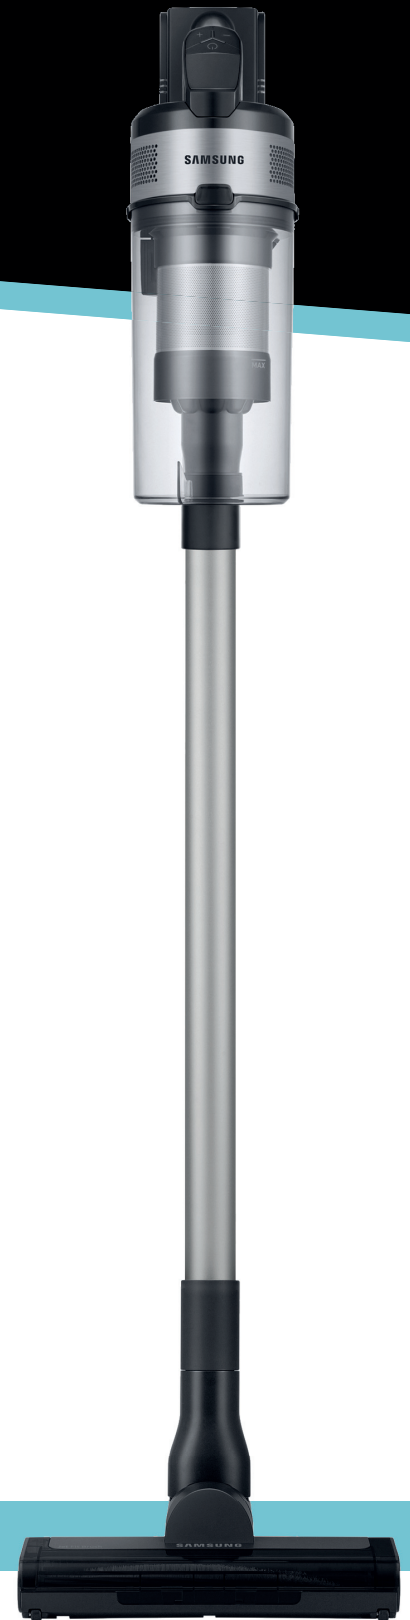

Jet 65 Pet

VS15A60AGR5/WA

SAMSUNG

Cepillo mascotas

Olvídate de los pelos que deja tu mascota por casa. Con una pasada dejarás tu casa limpia en un minuto.

Batería extraíble

No te quedes a la mitad. Carga una segunda batería mientras estás limpiando y llega hasta el último rincón.

Hasta 150AW de succión

El Motor Digital Inverter favorece el flujo de aire gracias al diseño aerodinámico generando hasta 150AW de succión.

Sistema de Filtración Multicapa 99,999%

Atrapa el 99,999% del polvo y reduce los alérgenos gracias al sistema de filtración de 5 capas.

Diseño ligero

Limpia hasta el último rincón de tu casa sin esfuerzo gracias al diseño ergonómico, un 21% más ligero que los aspiradores convencionales.

Accesorios

1. Multifunción
2. Rinconera

3. Cepillo Mascota

4. Estación de carga 2 en 1

Jet Cyclone

Jet 65 Pet

VS15A60AGR5/WA

Estación de carga 2 en 1

RENDIMIENTO

Potencia de succión	150AW
Consumo máximo	410AW
Nivel de ruido	86 dB
Capacidad de depósito	0,8 L
Filtro multicapa	99,999%
Tipo ciclón	Multiciclón alta eficiencia
Motor	Digital Inverter
Display	No
Cepillo principal	Jet Fit
Tubo Telescópico	No