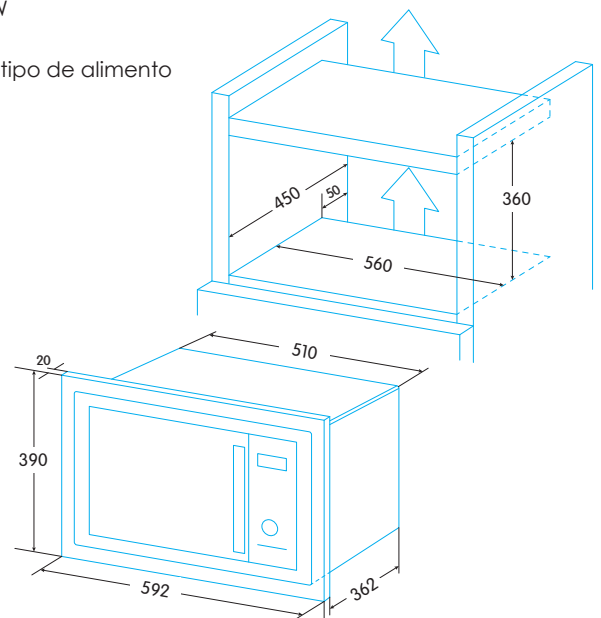

**EMW-2320-IG X - Acero inoxidable**
**Ean-13: 8435436111921 - Cod.: 929270347**
**Funciones**

**Programas**

- » Microondas de encastre de 23 litros, 800W y con grill 1200W
- » Recinto interior de acero inoxidable
- » Descongelación, calentamiento y cocinado por tiempo y tipo de alimento
- » Selector de potencia de calentamiento con 6 niveles
- » Selector de potencia de grill con 2 niveles
- » Funciones microondas, grill, grill + micro y programadas
- » Grill Quartz
- » Selector de tiempo 60 min. con display
- » Función memoria
- » Botón de inicio rápido
- » Display con tecnología LED
- » Bloqueo de seguridad para niños y ancianos
- » Diámetro plato giratorio 315 mm
- » Diámetro máximo de plato 320 mm
- » Marco de encastre integrado

\* medidas en mm

**23 L**

VOLUMEN INTERIOR

DISPLAY DIGITAL

INICIO RÁPIDO

GRILL

FUNCIONES PROGRAMADAS

CON ENCHUFE