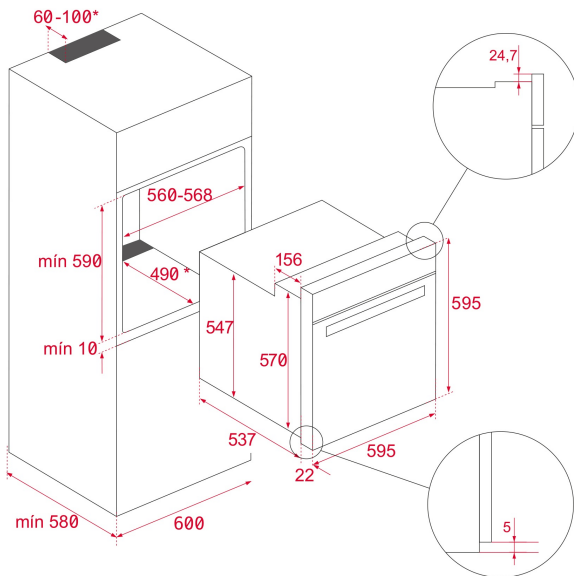

TEKA**MAESTRO AirFry HLB 8416**

Horno Multifunción con función especial AirFry para freír de la forma más saludable

HydroClean

SurroundTemp

SoftClose

Capacidad de 70L

Guía telescópica Plus Extension

**REFERENCIA**

Grill abatible

Iluminación superior

Sistema de evacuación de gases por bóveda

DIMENSIONES**Altura del producto (mm):** 595**Anchura del producto (mm):** 595**Profundidad del producto (mm):** 537+22**Longitud del producto (mm):****Peso neto (kg):** 28**ESPECIFICACIONES TÉCNICAS**