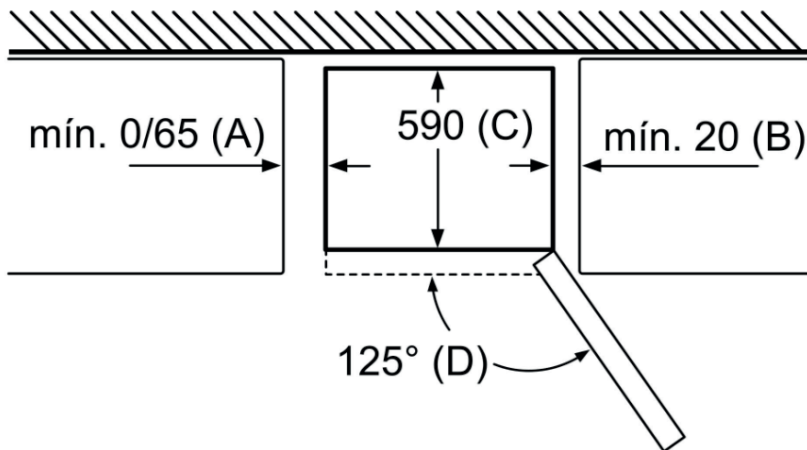

Nombre del aparato	a	b	c	d	e	f	g	h
KGN39/KGF39 (Tirador interior)	2030	600	660	590	600	1210	660	12
KGN39/KGF39 (Tirador exterior)	2030	600	660	590	640	1210	700	12

Descripción
a Altura
b Anchura
c Profundidad con la puerta cerrada y sin tirador
d Profundidad del armario
e Anchura con la puerta abierta a 90°
f Profundidad con la puerta abierta
g Profundidad con la puerta cerrada y con tirador
h Distancia para el montaje en un nicho o un armario empotrado

Dimensiones en mm

Nombre del aparato	A	B	C	D
KGN33, 36, 39, 46, 49	0/65	20	590	125
KGF39, 49	0/65	20	590	125

Dimensión A:  
en modelos con tirador vertical integrado,  
se requiere una distancia mínima  
de 65 mm para una apertura sencilla.

Dimensiones en mm

En caso de que se coloque el aparato  
directamente en la pared, todos los  
cajones pueden extraerse del todo.

\* Con y sin tiradores externos.