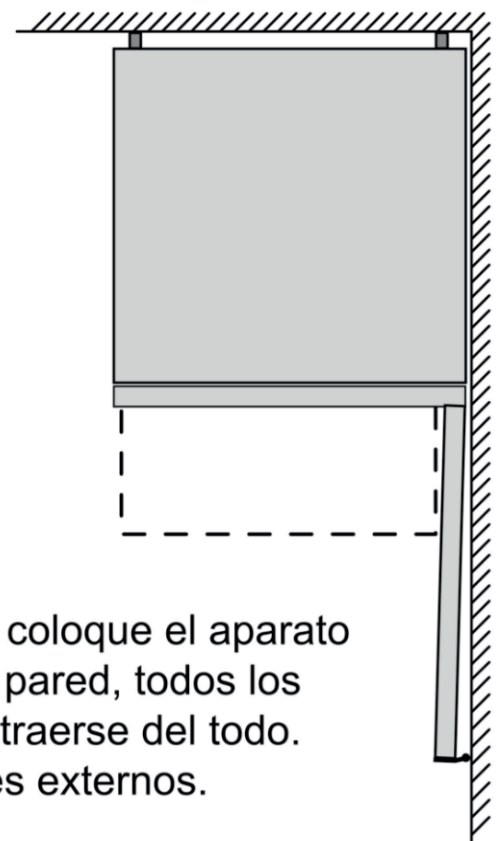

Nombre del aparato	a	b	c	d	e	f	g	h
KGN39/KGF39 (Tirador interior)	2030	600	660	590	600	1210	660	12
KGN39/KGF39 (Tirador exterior)	2030	600	660	590	640	1210	700	12

Descripción
a Altura
b Anchura
c Profundidad con la puerta cerrada y sin tirador
d Profundidad del armario
e Anchura con la puerta abierta a 90°
f Profundidad con la puerta abierta
g Profundidad con la puerta cerrada y con tirador
h Distancia para el montaje en un nicho o un armario empotrado

Dimensiones en mm

Nombre del aparato	A	B	C	D
KGN33, 36, 39, 46, 49	0/65	20	590	125
KGF39, 49	0/65	20	590	125

Dimensión A:  
en modelos con tirador vertical integrado,  
se requiere una distancia mínima  
de 65 mm para una apertura sencilla.

Dimensiones en mm

En caso de que se coloque el aparato  
directamente en la pared, todos los  
cajones pueden extraerse del todo.

\* Con y sin tiradores externos.