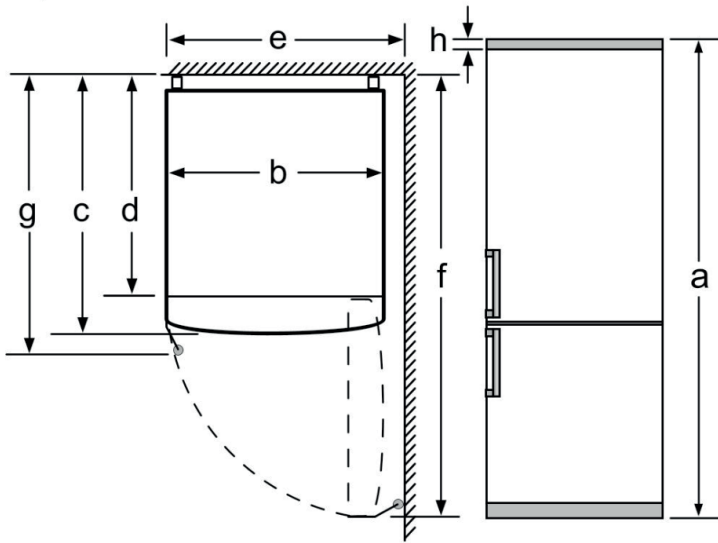

Nombre del aparato	a	b	c	d	e	f	g	h
KGN39/KGF39 (Tirador interior)	2030	600	660	590	600	1210	660	12
KGN39/KGF39 (Tirador exterior)	2030	600	660	590	640	1210	700	12

Descripción
a Altura
b Anchura
c Profundidad con la puerta cerrada y sin tirador
d Profundidad del armario
e Anchura con la puerta abierta a 90°
f Profundidad con la puerta abierta
g Profundidad con la puerta cerrada y con tirador
h Distancia para el montaje en un nicho o un armario empotrado

Dimensiones en mm

Nombre del aparato	A	B	C	D
KGN33, 36, 39, 46, 49	0/65	20	590	125
KGF39, 49	0/65	20	590	125

Dimensión A:  
en modelos con tirador vertical integrado,  
se requiere una distancia mínima  
de 65 mm para una apertura sencilla.

Dimensiones en mm

En caso de que se coloque el aparato  
directamente en la pared, todos los  
cajones pueden extraerse del todo.

\* Con y sin tiradores externos.