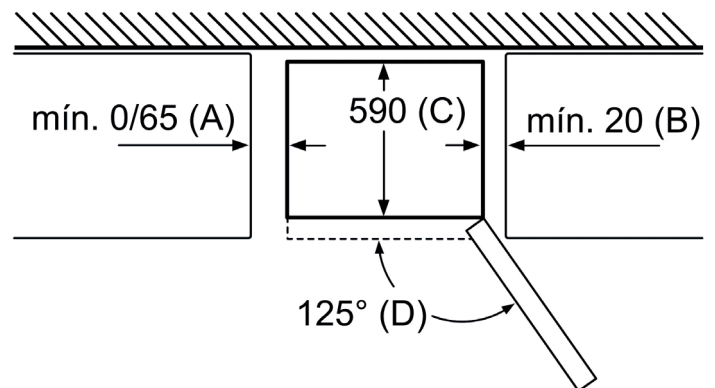

Nombre del aparato	a	b	c	d	e	f	g	h
KGN 46 (Tirador externo)	1860	700	670	590	740	1310	710	12
KGN 46 (Tirador integrado)	1860	700	670	590	710	1310	670	12
KGN 49 (Tirador externo)	2030	700	670	590	740	1310	710	12
KGN 49 (Tirador integrado)	2030	700	670	590	710	1310	670	12

Descripción

a	Altura
b	Anchura
c	Profundidad con la puerta cerrada y sin tirador
d	Profundidad del armario
e	Anchura con la puerta abierta a 90°
f	Profundidad con la puerta abierta y sin tirador
g	Profundidad con la puerta cerrada y con tirador
h	Distancia para el montaje en un nicho o un armario empotrado

Dimensiones en mm

Nombre del aparato	A	B	C	D
KGN33, 36, 39, 46, 49	0/65	20	590	125
KGF39, 49	0/65	20	590	125

Dimensión A:
 en modelos con tirador vertical integrado,
 se requiere una distancia mínima
 de 65 mm para una apertura sencilla.

Dimensiones en mm

En caso de que se coloque el aparato directamente en la pared, todos los cajones pueden extraerse del todo.
 * Con y sin tiradores externos.