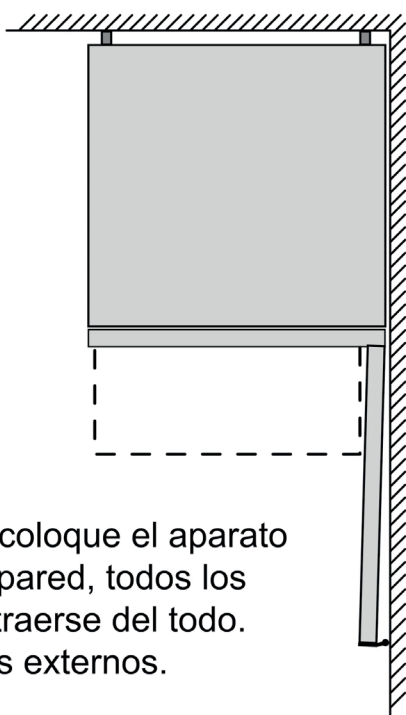

Nombre del aparato	a	b	c	d	e	f	g	h
KGN 46 (Tirador externo)	1860	700	670	590	740	1310	710	12
KGN 46 (Tirador integrado)	1860	700	670	590	710	1310	670	12
KGN 49 (Tirador externo)	2030	700	670	590	740	1310	710	12
KGN 49 (Tirador integrado)	2030	700	670	590	710	1310	670	12

Descripción

a	Altura
b	Anchura
c	Profundidad con la puerta cerrada y sin tirador
d	Profundidad del armario
e	Anchura con la puerta abierta a 90°
f	Profundidad con la puerta abierta y sin tirador
g	Profundidad con la puerta cerrada y con tirador
h	Distancia para el montaje en un nicho o un armario empotrado

Dimensiones en mm

Nombre del aparato	A	B	C	D
KGN33, 36, 39, 46, 49	0/65	20	590	125
KGF39, 49	0/65	20	590	125

Dimensión A:
 en modelos con tirador vertical integrado,
 se requiere una distancia mínima
 de 65 mm para una apertura sencilla.

Dimensiones en mm

En caso de que se coloque el aparato directamente en la pared, todos los cajones pueden extraerse del todo.
 * Con y sin tiradores externos.