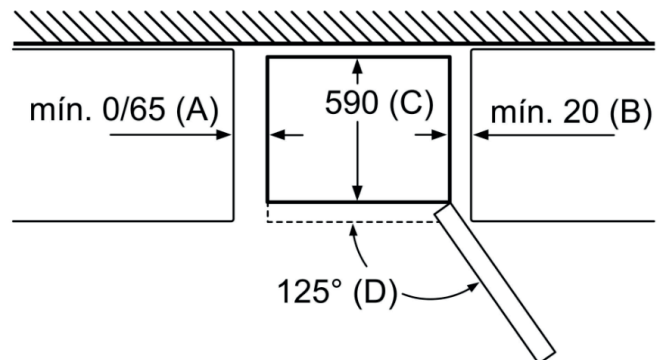

Nombre del aparato	a	b	c	d	e	f
KGN33 (tirador integrado)	1760	600	660	590	600	1210

Descripción	
a	Altura
b	Ancho
c	Profundidad con la puerta cerrada y sin tirador
d	Profundidad del armario
e	Ancho con la puerta abierta 90°
f	Profundidad con la puerta abierta

Dimensiones en mm

En caso de que se coloque el aparato directamente en la pared, todos los cajones pueden extraerse del todo.
* Con y sin tiradores externos.

Nombre del aparato	A	B	C	D
KGN33, 36, 39, 46, 49	0/65	20	590	125
KGF39, 49	0/65	20	590	125

Dimensión A:
en modelos con tirador vertical integrado, se requiere una distancia mínima de 65 mm para una apertura sencilla.

Dimensiones en mm