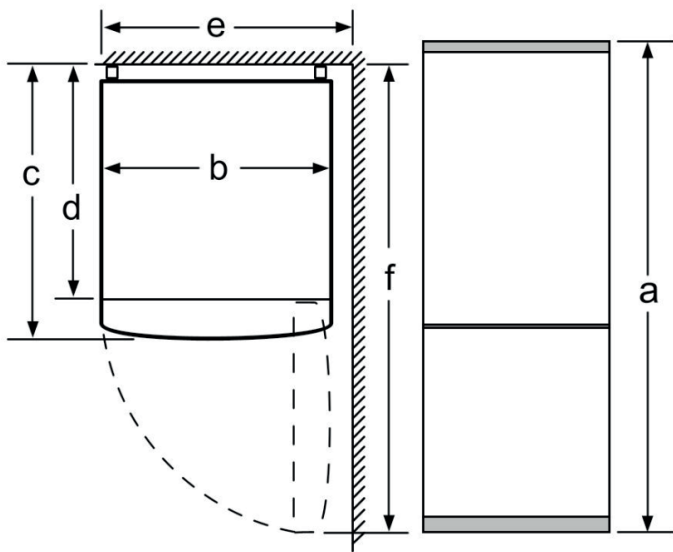

Nombre del aparato	a	b	c	d	e	f
KGN33 (tirador integrado)	1760	600	660	590	600	1210

Descripción	
a	Altura
b	Ancho
c	Profundidad con la puerta cerrada y sin tirador
d	Profundidad del armario
e	Ancho con la puerta abierta 90°
f	Profundidad con la puerta abierta

Dimensiones en mm

En caso de que se coloque el aparato directamente en la pared, todos los cajones pueden extraerse del todo.
* Con y sin tiradores externos.

Nombre del aparato	A	B	C	D
KGN33, 36, 39, 46, 49	0/65	20	590	125
KGF39, 49	0/65	20	590	125

Dimensión A:
en modelos con tirador vertical integrado, se requiere una distancia mínima de 65 mm para una apertura sencilla.

Dimensiones en mm