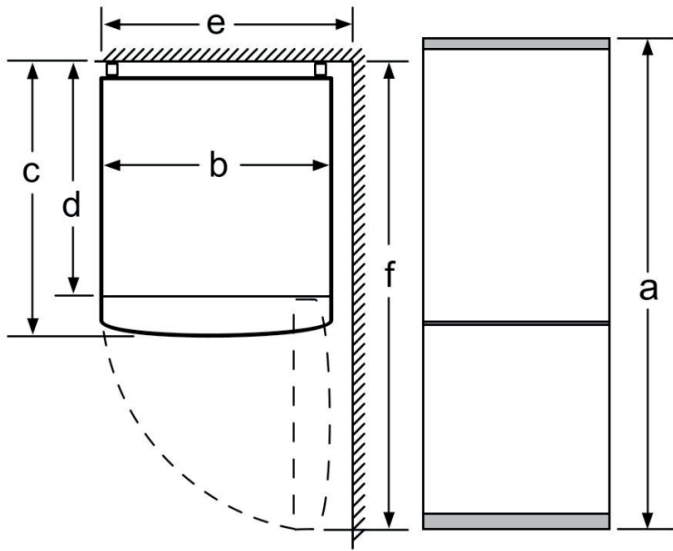

Nombre del aparato	a	b	c	d	e	f
KGN33 (tirador integrado)	1760	600	660	590	600	1210

Descripción	
a	Altura
b	Ancho
c	Profundidad con la puerta cerrada y sin tirador
d	Profundidad del armario
e	Ancho con la puerta abierta 90°
f	Profundidad con la puerta abierta

Dimensiones en mm

En caso de que se coloque el aparato directamente en la pared, todos los cajones pueden extraerse del todo.  
\* Con y sin tiradores externos.

Nombre del aparato	A	B	C	D
KGN33, 36, 39, 46, 49	0/65	20	590	125
KGF39, 49	0/65	20	590	125

Dimensión A:  
en modelos con tirador vertical integrado, se requiere una distancia mínima de 65 mm para una apertura sencilla.

Dimensiones en mm