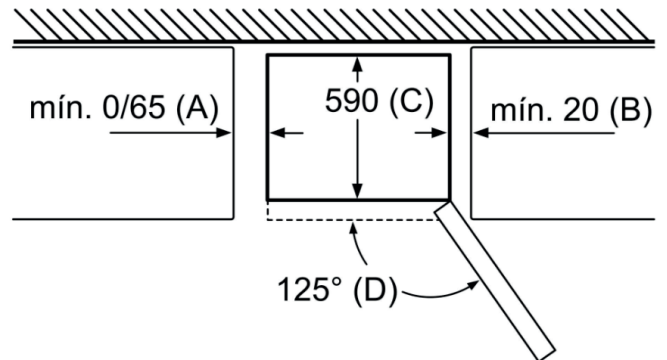

Nombre del aparato	a	b	c	d	e	f
KGN33 (tirador integrado)	1760	600	660	590	600	1210

Descripción	
a	Altura
b	Ancho
c	Profundidad con la puerta cerrada y sin tirador
d	Profundidad del armario
e	Ancho con la puerta abierta 90°
f	Profundidad con la puerta abierta

Dimensiones en mm

En caso de que se coloque el aparato directamente en la pared, todos los cajones pueden extraerse del todo.  
\* Con y sin tiradores externos.

Nombre del aparato	A	B	C	D
KGN33, 36, 39, 46, 49	0/65	20	590	125
KGF39, 49	0/65	20	590	125

Dimensión A:  
en modelos con tirador vertical integrado, se requiere una distancia mínima de 65 mm para una apertura sencilla.

Dimensiones en mm