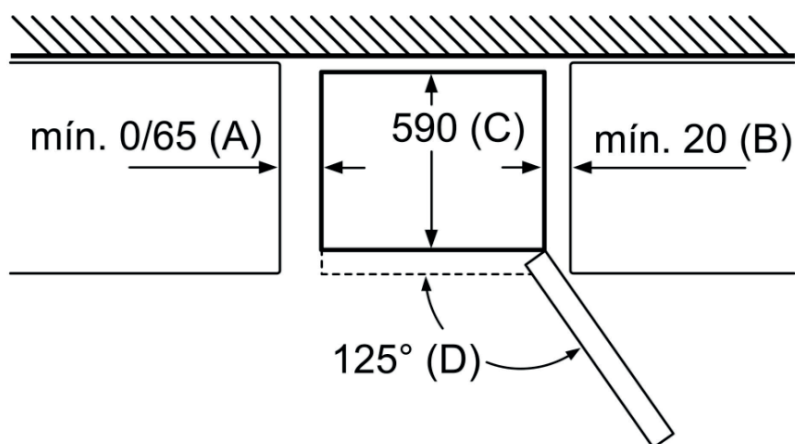

Nombre del aparato	a	b	c	d	e	f	g
KGN36 (Tirador integrado)	1860	600	660	590	600	1210	660
KGN36 (Tirador externo)	1860	600	660	590	640	1210	700

#### Especificaciones

- a Altura
- b Anchura
- c Profundidad con la puerta cerrada y sin tirador
- d Profundidad del armario
- e Anchura con la puerta abierta a 90°
- f Profundidad con la puerta abierta
- g Profundidad con la puerta cerrada y con tirador

Dimensiones en mm

Nombre del aparato	A	B	C	D
KGN33, 36, 39, 46, 49	0/65	20	590	125
KGF39, 49	0/65	20	590	125

Dimensión A:  
 en modelos con tirador vertical integrado,  
 se requiere una distancia mínima  
 de 65 mm para una apertura sencilla.

Dimensiones en mm

En caso de que se coloque el aparato  
 directamente en la pared, todos los  
 cajones pueden extraerse del todo.

\* Con y sin tiradores externos.