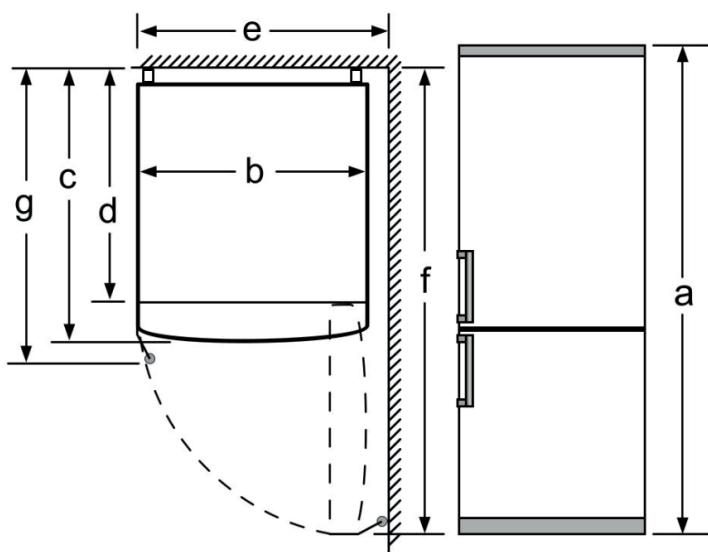

Nombre del aparato	a	b	c	d	e	f	g
KGN36 (Tirador integrado)	1860	600	660	590	600	1210	660
KGN36 (Tirador externo)	1860	600	660	590	640	1210	700

#### Especificaciones

- a Altura
- b Anchura
- c Profundidad con la puerta cerrada y sin tirador
- d Profundidad del armario
- e Anchura con la puerta abierta a 90°
- f Profundidad con la puerta abierta
- g Profundidad con la puerta cerrada y con tirador

Dimensiones en mm

Nombre del aparato	A	B	C	D
KGN33, 36, 39, 46, 49	0/65	20	590	125
KGF39, 49	0/65	20	590	125

Dimensión A:  
 en modelos con tirador vertical integrado,  
 se requiere una distancia mínima  
 de 65 mm para una apertura sencilla.

Dimensiones en mm

En caso de que se coloque el aparato  
 directamente en la pared, todos los  
 cajones pueden extraerse del todo.

\* Con y sin tiradores externos.