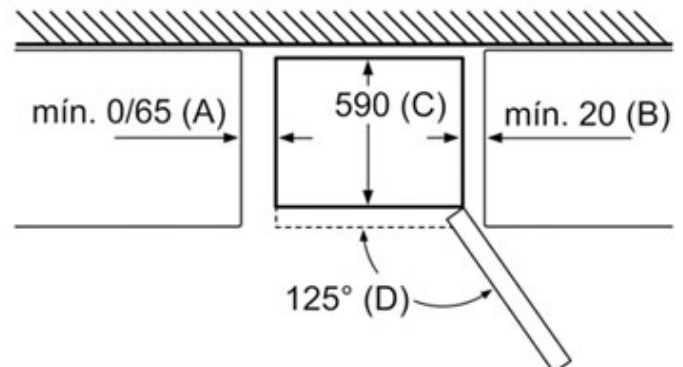

Descripción

a	Altura
b	Anchura
c	Profundidad con la puerta cerrada y sin tirador
d	Profundidad del armario
e	Anchura con la puerta abierta a 90°
f	Profundidad con la puerta abierta y sin tirador
g	Profundidad con la puerta cerrada y con tirador
h	Distancia para el montaje en un nicho o un armario empotrado

Dimensiones en mm

En caso de que se coloque el aparato directamente en la pared, todos los cajones pueden extraerse del todo.

* Con y sin tiradores externos.

Nombre del aparato	A	B	C	D
KGN33, 36, 39, 46, 49	0/65	20	590	125
KGF39, 49	0/65	20	590	125

Dimensión A:

en modelos con tirador vertical integrado, se requiere una distancia mínima de 65 mm para una apertura sencilla.

Dimensiones en mm