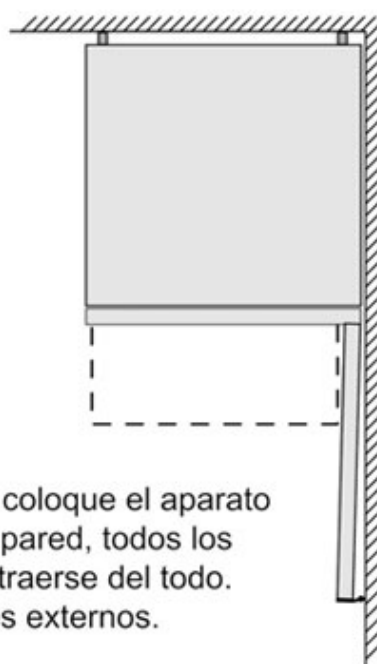

Nombre del aparato	a	b	c	d	e	f	g	h
KGN 46 (Tirador externo)	1860	700	670	590	740	1310	710	12
KGN 46 (Tirador integrado)	1860	700	670	590	710	1310	670	12
KGN 49 (Tirador externo)	2030	700	670	590	740	1310	710	12
KGN 49 (Tirador integrado)	2030	700	670	590	710	1310	670	12

Descripción

a	Altura
b	Anchura
c	Profundidad con la puerta cerrada y sin tirador
d	Profundidad del armario
e	Anchura con la puerta abierta a 90°
f	Profundidad con la puerta abierta y sin tirador
g	Profundidad con la puerta cerrada y con tirador
h	Distancia para el montaje en un nicho o un armario empotrado

Dimensiones en mm

En caso de que se coloque el aparato directamente en la pared, todos los cajones pueden extraerse del todo.

* Con y sin tiradores externos.

Nombre del aparato	A	B	C	D
KGN33, 36, 39, 46, 49	0/65	20	590	125
KGF39, 49	0/65	20	590	125

Dimensión A:

en modelos con tirador vertical integrado, se requiere una distancia mínima de 65 mm para una apertura sencilla.

Dimensiones en mm