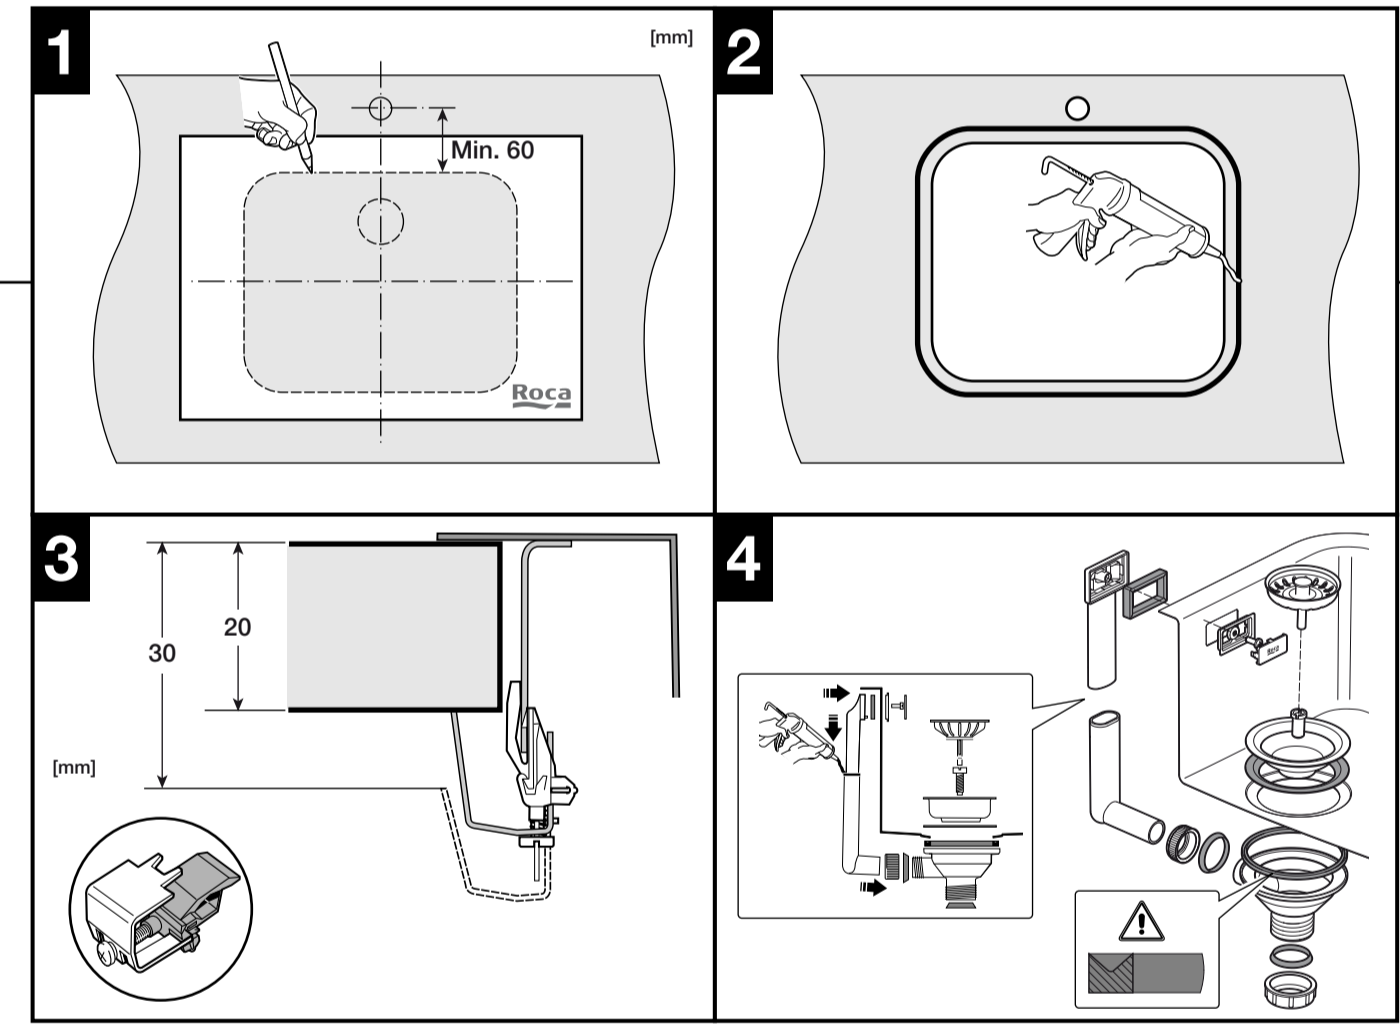

BERLIN 55

55 PLUS A870B10550
55 A870A10550

448

R80 (x4)

R45 (x4)

598

Roca Sanitario, S.A.
Avda. Diagonal, 513
08029 Barcelona
SPAIN
www.roca.com
productsupport.rs@roca.net
soporteproducto.rs@roca.net

A870002386c