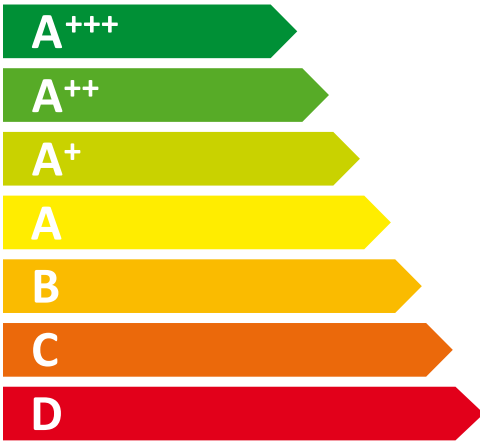

ENERG
енергия · ενεργεια

WHIRLPOOL

W6 D94WR SPT

A+++

ENERGIA · ЕНЕРГИЯ · ΕΝΕΡΓΕΙΑ
ENERGIJA · ENERGY · ENERGIE
ENERGI

194
kWh/annum

210
min/cycle*

9
kg