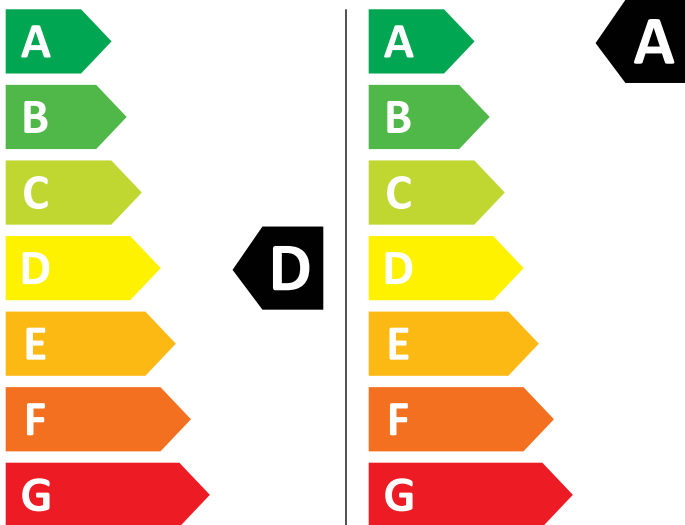

# ENERG

AEG

LWR731604Q 914611006

💧 307 kWh/100

💧 51 kWh/100

6,0 kg

10,0 kg

75 L