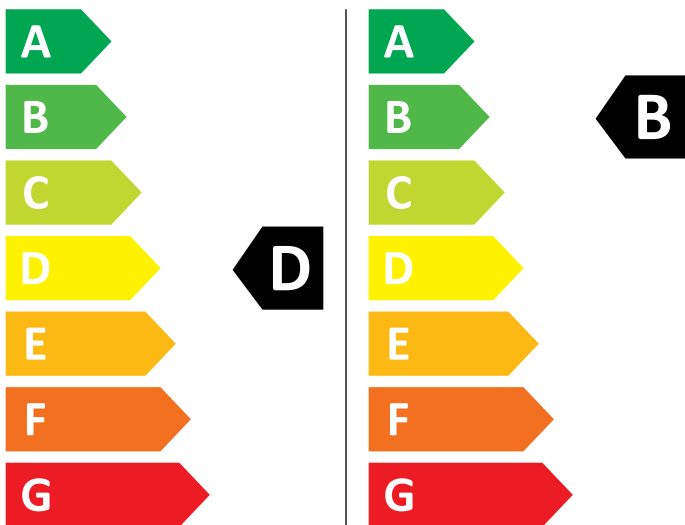

ENERG

AEG

LWN7E8636F 914606424

💧 217 kWh / 100

💧 54 kWh / 100

4,0 kg

8,0 kg

60 L