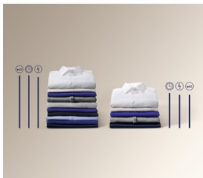

Nuestro sistema SteamCare aplica vapor al finalizar el ciclo de lavado para reducir las arrugas en un tercio. Acabados más lisos sin necesidad de planchado.

- Lavadora de integración total
- Programas especiales: Delicado, Seda, Lavado a mano, Lana, Edredones
- Programas de lavado: Ropa Deportiva, Outdoor, Ropa vaquera, Lana\Seda, Eco a 40°-60°, Algodón, Sintéticos, Delicados, Antialérgico, Refrescar con vapor y aromatizador FreshScent, Centrifugado/Drenaje, Aclarado, Edredón, Rápido 14 min
- Seguridad infantil
- Patas: 4 patas regulables en altura
- Anti-desbordamiento
- Dispositivo de lucha contra las inundaciones con Aqua sensor de control

Cada fibra protegida, todas tus prendas más suaves

La función SoftPlus empapa toda la ropa antes de que entre en contacto con el detergente, distribuyéndola uniformemente por todo el tambor. Los agentes suavizantes y limpiadores llegan a todas las fibras de forma que todas las prendas de la carga quedan suaves y huelen a fresco más tiempo.