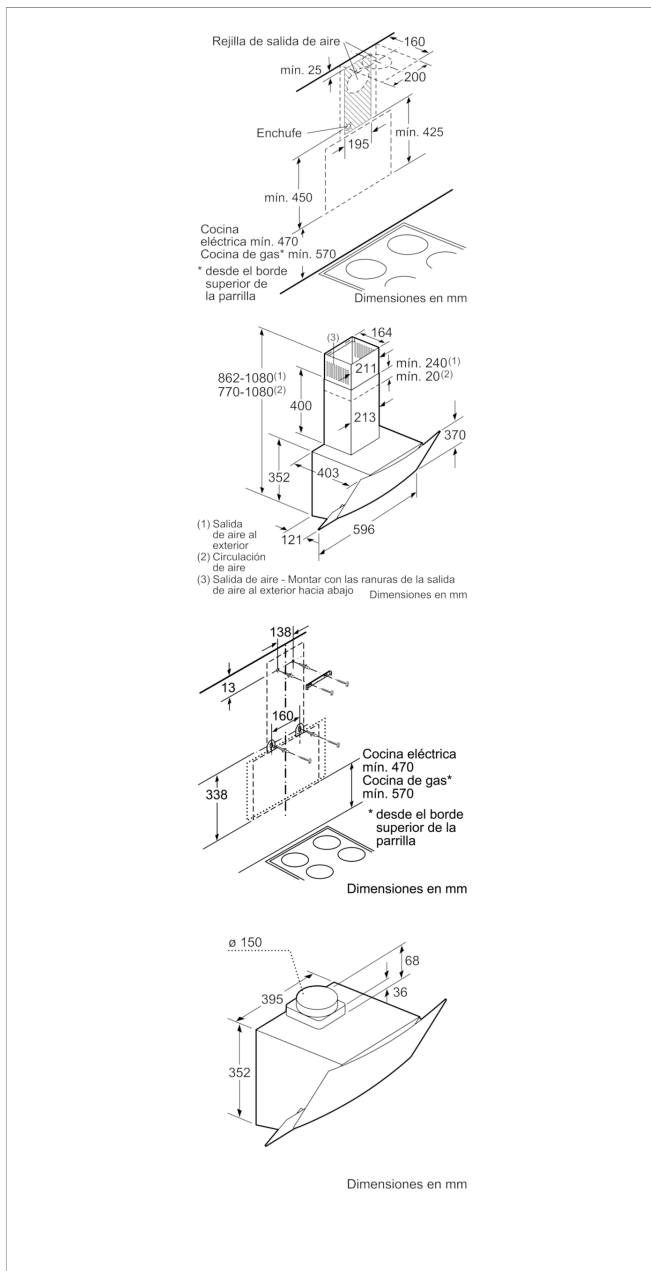

3BC565GB

Campana decorativa diseño inclinado Serie Cristal

Cristal blanco ancho 60 cm

3BC565GB

- Clase de eficiencia energética C (dentro del rango A++ a E).
- Control táctil.
- Iluminación LED. Máxima luminosidad y alta eficiencia.
- 3 potencias de extracción.
- Potencia de extracción en nivel 3: 530 m³/h.
- Potencia sonora en nivel 3: 70 dB (A).
- Aspiración perimetral. Filtros lavables en lavavajillas.

Accesorios opcionales

DWA0LK6A Filtro de carbón activo

Accesorios incluidos

4242006277468

3BC565GB

Campana decorativa diseño inclinado Serie Cristal Cristal blanco ancho 60 cm

Características

Tipología: Chimenea

Certificaciones de homologación: CE

Longitud del cable de alimentación eléctrica (cm): 130

Altura del producto, sin conducto decorativo: 354

Dist mín resp zonas cocc eléct: 470

Dist mín resp zonas cocc gas: 570

Diámetro de la salida de aire: 150 / 120

Material del filtro antigrasa: Aluminio lavable

Código EAN: 4242006277468

Características de consumo y conexión

Potencia de conexión (W): 216

Intensidad corriente eléctrica (A): 10