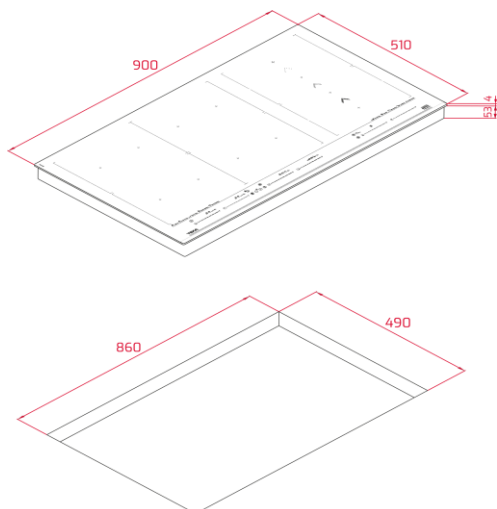

Características

Inducción DirectSense TEKA HOME con conexión Wi-Fi

- HobToHood, conexión automática de la campana durante la cocción
- Sistema de inducción **Full Flex + Slide Cooking**
- Cristal con bisel frontal
- Touch Control **Multislider**, con bloqueo de seguridad
- Programador del tiempo de cocción
- 10 zonas de inducción - 11 zonas de cocción
 - 6 zonas (4 de 263 x 195 mm + 2 de 253 x 195 mm)
 - 3 zonas Flex (2 de 263 x 390 mm + 1 de 253 x 390 mm)
 - 1 zona **Full Flex** de 525 x 390mm
 - 1 zona **Slide Flex** de 253 x 390 mm
- **10 recetas directas con sensores de temperatura:** Parrilla, Fritura, Pochar, Mantener caliente, Plancha, Hervir, Fuego lento, Derretir, Confitar y **NUEVA FUNCIÓN ARROZ**
- **Función Flex + Slide Cooking**
- Función Power Plus
- Función Stop & GO
- Modo Silencio
- Sistema de fácil instalación Fast-Click
- Regulador de potencia

Dibujo técnico

Color

Referencia

EAN 13

Cristal negro	112500044	8434778017649
---------------	-----------	---------------

Datos técnicos

Potencia nominal máxima W:	11.100
Indicadores de calor residual:	si
Bloqueo de seguridad	si
Desconexión automática de seguridad	si
Seguridad gas por termopar	-