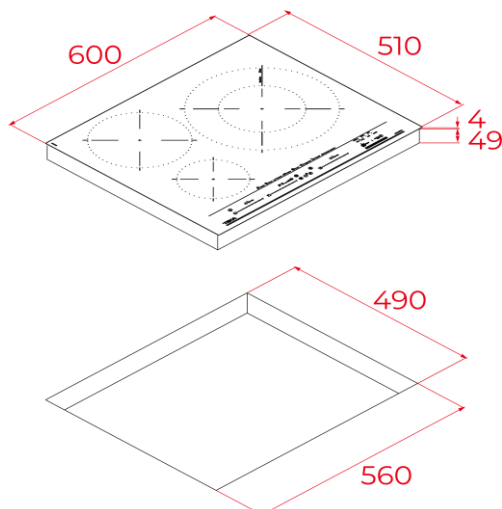

Características

Placa de inducción MasterSense CristalColor

- Cristal con bisel frontal
- Touch Control **Multislider** con sensores acústicos y bloqueo de seguridad (uno para cada placa de cocción)
- Función STOP & GO
- Programador del tiempo de cocción hasta 99 minutos con avisador acústico (posibilidad de programar todas las placas a la vez)
- Modo silencio
- **8 funciones directas: Parrilla, Fritura, Plancha, Pochar, Hervir, Fuego lento, Derretir y Mantener caliente**
- **Función MestrePaeller**
 - 3 zonas de cocción
 - 1 placa de Ø 150 mm
 - 1 placa de Ø 215 mm con **sensores de temperatura**
 - 1 placa de doble circuito de Ø 180 / 320 mm
 - **Zona Paellera XL de 320 mm**
- Función Power Plus de máxima potencia en todas las placas inductivas (1.600 W - 3.000 W - 3.600 W)
- Regulador de potencia
- Sistema de instalación Fast-Click

Dibujo técnico

Color

Referencia

EAN 13

Cristal negro	112500056	8434778027075
---------------	-----------	---------------

Datos técnicos

Potencia nominal máxima W:	7.200
Indicadores de calor residual:	si
Bloqueo de seguridad	si
Desconexión automática de seguridad	si
Seguridad gas por termopar	-