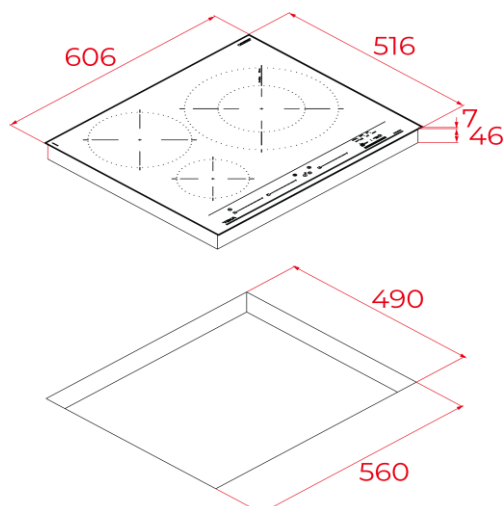

Características

Placa de inducción CristalColor

- Slim Metal Frame
- Touch Control **Multislider** con sensores acústicos y bloqueo de seguridad (uno para cada placa de cocción)
- **Función MestrePaeller**
- Función STOP & GO
- Programador del tiempo de cocción hasta 99 minutos con avisador acústico (posibilidad de programar todas las placas a la vez)
- 3 zonas de cocción
 - 1 placa de Ø 150 mm
 - 1 placa de Ø 215 mm
 - 1 placa de doble circuito Ø 180 / 320 mm
- **Zona Paellera XL de 320 mm**
- Función Power Plus de máxima potencia en todas las placas inductivas (1.600 W - 3.000 W - 3.600 W)
- Modo silencio
- Regulador de potencia
- Sistema fácil instalación Fast-Click

Color	Referencia	EAN 13
Cristal negro	112510044	8434778027082

Dibujo técnico

Datos técnicos

- Potencia nominal máxima W: 7.200
- Indicadores de calor residual: si
- Bloqueo de seguridad: si
- Desconexión automática de seguridad: si
- Seguridad gas por termopar: -