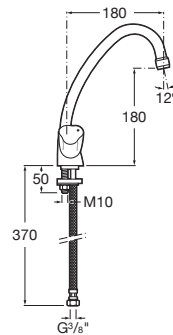

BRAVA

Mezclador bimando para cocina con caño giratorio

PVPR (IVA INCLUIDO)

88,69 €

DIBUJOS TÉCNICOS

CARACTERÍSTICAS

Mezclador bimando para cocina con caño giratorio y enlaces de alimentación flexibles

Acabado: Cromado

Bimando: Convencional

Caño giratorio

Enlaces de alimentación flexibles incluidos

Longitud del caño (mm): 180

Lugar de instalación: Fregadero, Lavadero

Posición del caño: Superior

Tipo de aireador: Integrado