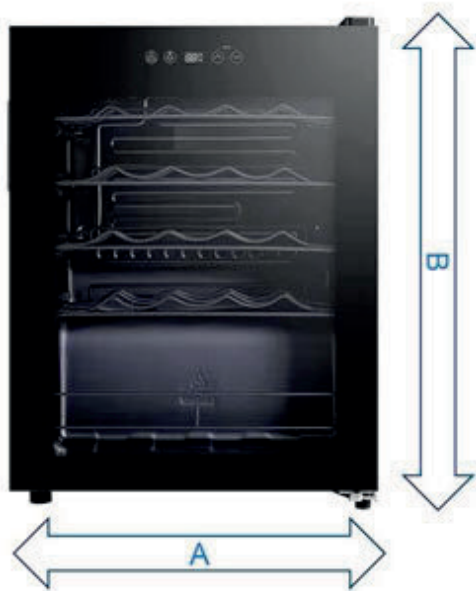

Wine Cooler

MDRW111FGG22

Alto: 640 mm
Ancho: 470 mm
Fondo: 440 mm

Capacidad botellas: