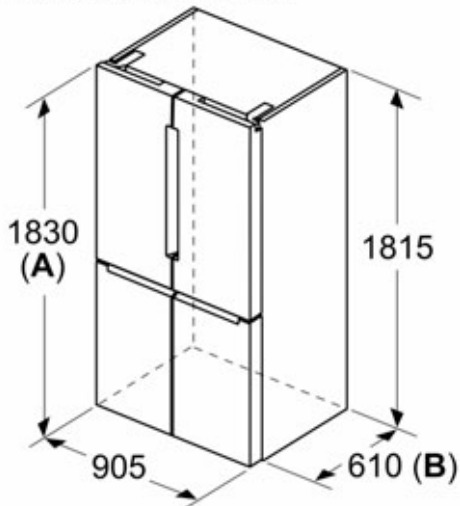

dimensiones en mm

- A:** La parte frontal es ajustable desde 1830 hasta 1847, con las patas de nivelación totalmente extendidas
B: Añadir 25 para los espaciadores fijados en la parte posterior

dimensiones en mm

- A:** La parte frontal es ajustable desde 1830 hasta 1847, con las patas de nivelación totalmente extendidas

dimensiones en mm

A	a	b
600	0	0
650	0	33
700	45	60
B	45	238

- A:** Profundidad de la unidad
B: Pared