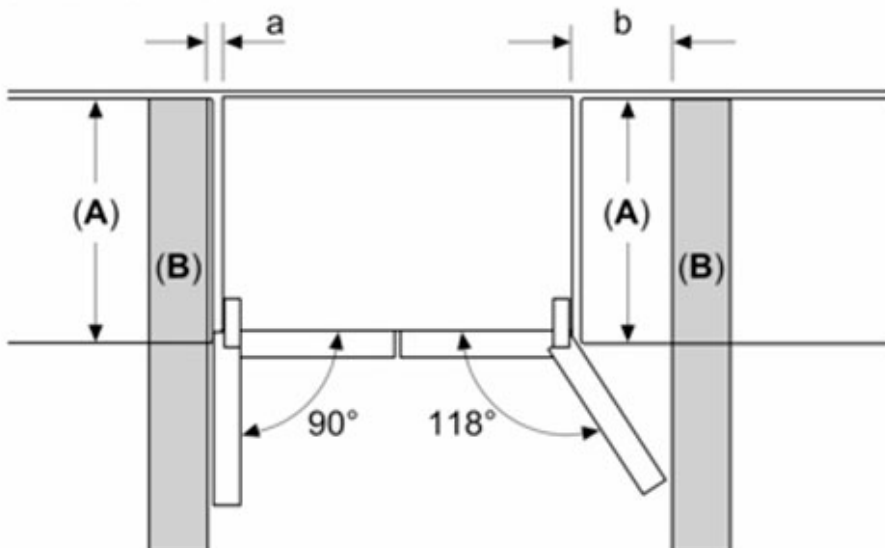

dimensiones en mm

- A:** La parte frontal es ajustable desde 1830 hasta 1847, con las patas de nivelación totalmente extendidas
B: Añadir 25 para los espaciadores fijados en la parte posterior

dimensiones en mm

- A:** La parte frontal es ajustable desde 1830 hasta 1847, con las patas de nivelación totalmente extendidas

dimensiones en mm

A	a	b
600	0	0
650	0	33
700	45	60
B	45	238

- A:** Profundidad de la unidad
B: Pared