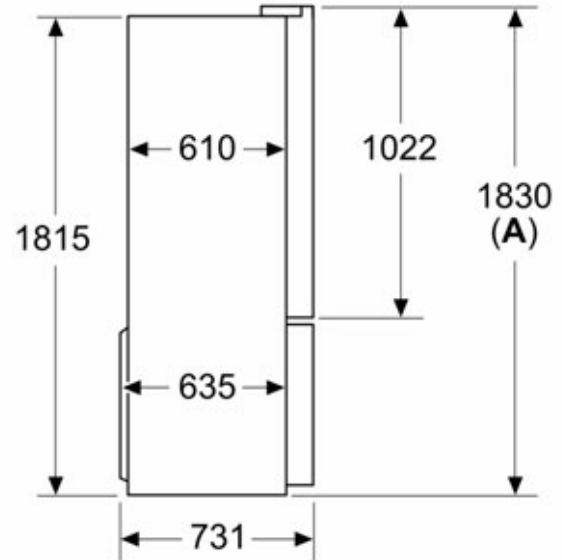

dimensiones en mm

- A:** La parte frontal es ajustable desde 1830 hasta 1847, con las patas de nivelación totalmente extendidas
B: Añadir 25 para los espaciadores fijados en la parte posterior

dimensiones en mm

- A:** La parte frontal es ajustable desde 1830 hasta 1847, con las patas de nivelación totalmente extendidas

dimensiones en mm

A	a	b
600	0	0
650	0	33
700	45	60
B	45	238

- A:** Profundidad de la unidad
B: Pared