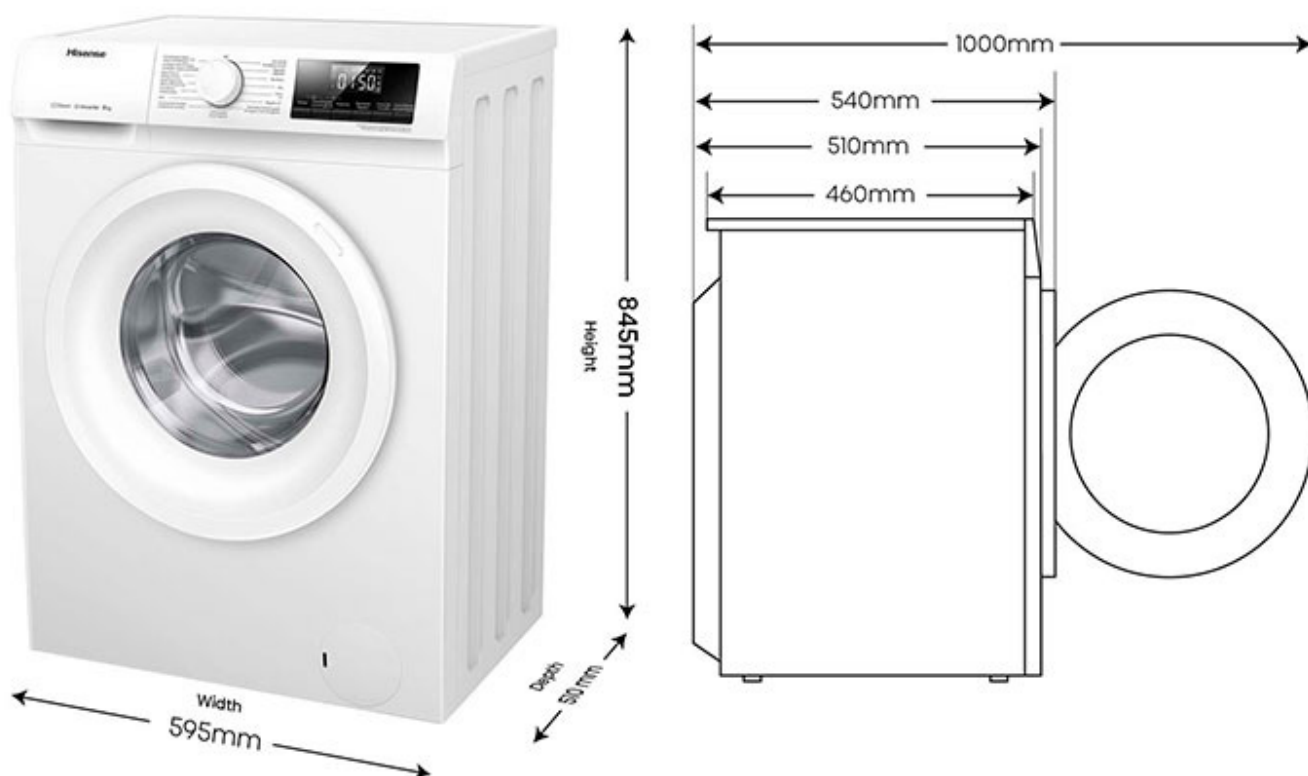

Hisense

 **Tecnología Inverter**

Función Vapor 99.9%

Lavado Rápido 15'

Pausar & Añadir

Finalización Diferida