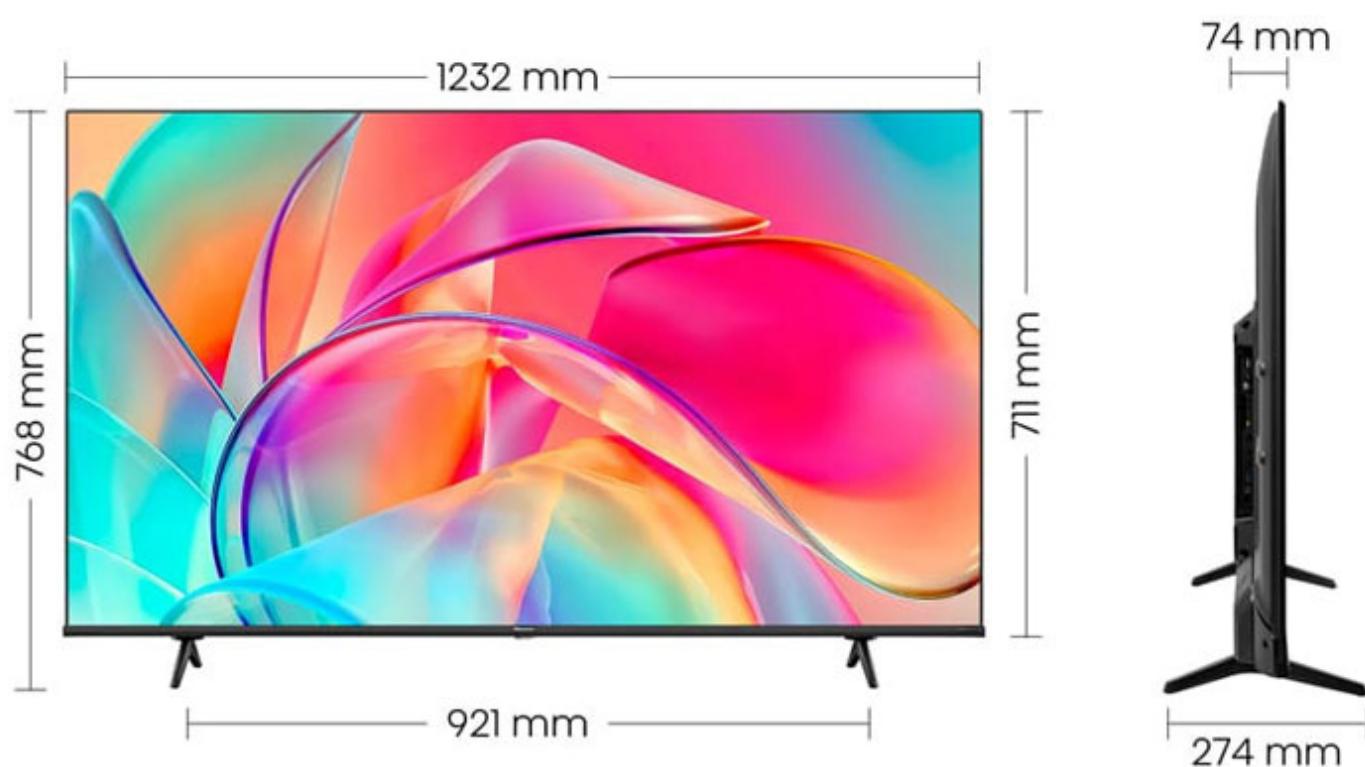

Hisense

QLED TV
E7K 55"

Dimensiones con soporte(width x depth x height)
1232x274x768 mm

Dimensiones sin soporte (width x depth x height)
1232x74x711 mm

Anchura del soporte : 921 mm

Peso : 11.5 kg

Contenido de la caja